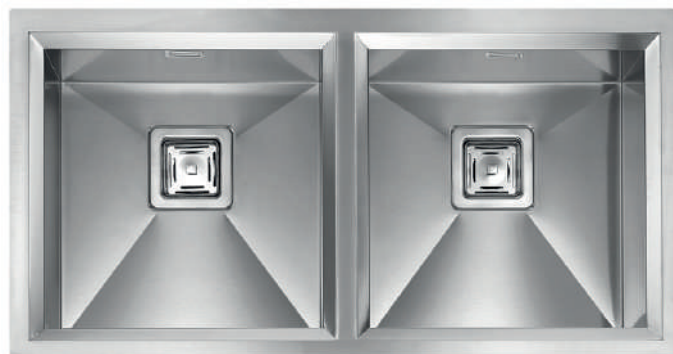

TARJAS

GLAMOUR 87.5 X 45 2V

CARACTERISTICAS GENERALES

INSTALACIÓN: SUBMONTAR

Fregadero innovador, exclusivo y adecuado a soluciones alternativas

Para aprovechar mejor los espacios: formas rectangulares y circulares que se fijan debajo de la cubierta

Doble tina

Profundidad 190 mm

Acero INOX AISI 304 18 / 10

Acabado satinado

Perforación en cubierta 825 x 400

KIT INCLUIDO ✳

090716

UPC: 798068851930

DIMENSIONES

SIN EMPAQUE   CON EMPAQUE

Alto: 190 MM   Alto: 220 MM

Largo: 875 MM   Largo: 950MM

Ancho: 450 MM   Ancho: 680 MM

Peso: 14 KG   Peso: 15 KG

PREPARACIÓN
VISTA INFERIOR