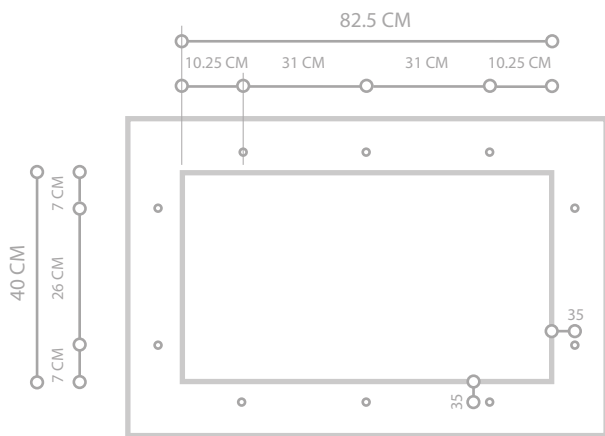

Doble tina

Profundidad 190 mm

Acero INOX AISI 304 18 / 10

Acabado satinado

Perforación en cubierta 825 x 400

KIT INCLUIDO ✳

090716

UPC: 798068851930

DIMENSIONES

SIN EMPAQUE CON EMPAQUE

Alto: 190 MM Alto: 220 MM

Largo: 875 MM Largo: 950MM

Ancho: 450 MM Ancho: 680 MM

Peso: 14 KG Peso: 15 KG

PREPARACIÓN
VISTA INFERIOR

VISTA SUPERIOR

Nota: Las imágenes son ilustrativas, las dimensiones son solo de referencia.
Consulte su manual de instalación.
Verifique las medidas con el producto físico.

BASE 1000 MM

PERFORACIÓN BAJO ENCIMERA:
825 MM X 400 MM

10 ORIFICIOS PROFUNDIDAD:
13 MM Ó 15 MM

 **tecnolam**

www.tecnolam.mx

TARJAS

GLAMOUR 87.5 X 45 2V