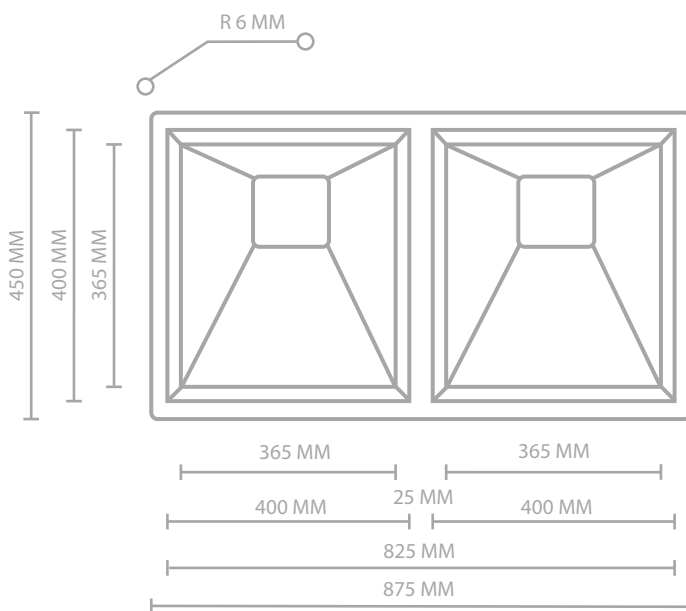

TARJAS

GLAMOUR 87.5 X 45 2V

CARACTERISTICAS GENERALES

INSTALACIÓN: SUBMONTAR

Fregadero innovador, exclusivo y adecuado a soluciones alternativas

Para aprovechar mejor los espacios: formas rectangulares y circulares que se fijan debajo de la cubierta

Doble tina

Profundidad 190 mm

Acero INOX AISI 304 18 / 10

Acabado satinado

Perforación en cubierta 825 x 400

KIT INCLUIDO ✳

090716

UPC: 798068851930

DIMENSIONES

SIN EMPAQUE CON EMPAQUE

Alto: 190 MM Alto: 220 MM

Largo: 875 MM Largo: 950MM

Ancho: 450 MM Ancho: 680 MM

Peso: 14 KG Peso: 15 KG

PREPARACIÓN
VISTA INFERIOR

VISTA SUPERIOR

Nota: Las imágenes son ilustrativas, las dimensiones son solo de referencia.
Consulte su manual de instalación.
Verifique las medidas con el producto físico.

BASE 1000 MM

PERFORACIÓN BAJO ENCIMERA:
825 MM X 400 MM