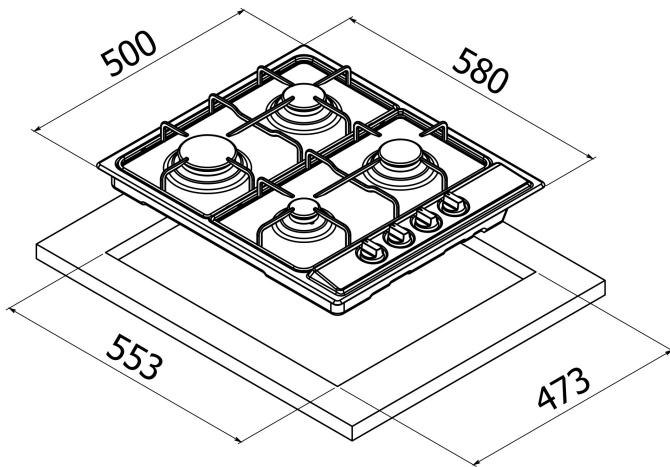

Autoencendido
integrado

Seguridad
por
Termopar
integrada