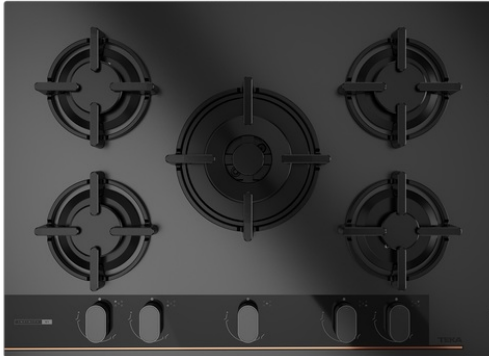

TEKA**TOTAL GBC 75-G1 GB**

Parrilla Gas on Glass Infinity G1. Edición especial diseñada por Italdesign Giugiaro

REFERENCIA

REF: 112570211

EAN: 8434778022629

Easy
installation

Autoencendido
integrado

Seguridad
por
Termopar
integrada

CARACTERÍSTICAS

Edición especial Infinity G1

Diseñado en Italia por Italdesign Giugiaro

Placa Gas on Glass

Acabado exclusivo en negro mate

Panel de control mecánico frontal con diseño ergonómico

5 zonas de cocinado

1 quemador doble, 3,50 kW

1 quemador rápido, 2,80 kW

1 quemador semi-rápido, 1,75 kW

1 quemador semi-rápido, 1,40 kW

1 quemador auxiliar, 1,00 kW

Superficie de cristal cerámico

Encendido automático

Desconexión automática

Rejillas de hierro

Kit de fácil instalación

Potencia máxima nominal: 10450 W

Opcional: Soporte para Wok

DIMENSIONES

Altura del producto (mm): 110**Anchura del producto (mm):** 700**Profundidad del producto (mm):** 510**Longitud del producto (mm):****Peso del producto (Kg):** 16