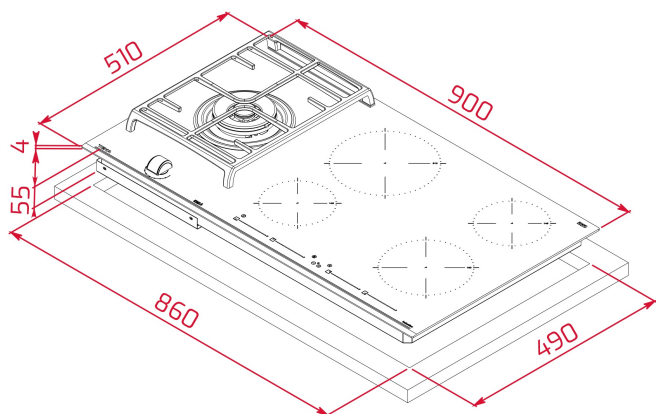

Voltaje: 220 - 240V~

Frecuencia: 50-60 Hz

Dimensiones

Exterior (Alto/Ancho/Fondo): 55/900/510 mm

## DIMENSIONES

Altura del producto (mm): 98

Anchura del producto (mm): 900

Profundidad del producto (mm): 510

Longitud del producto (mm):

Peso del producto (Kg): 16,4