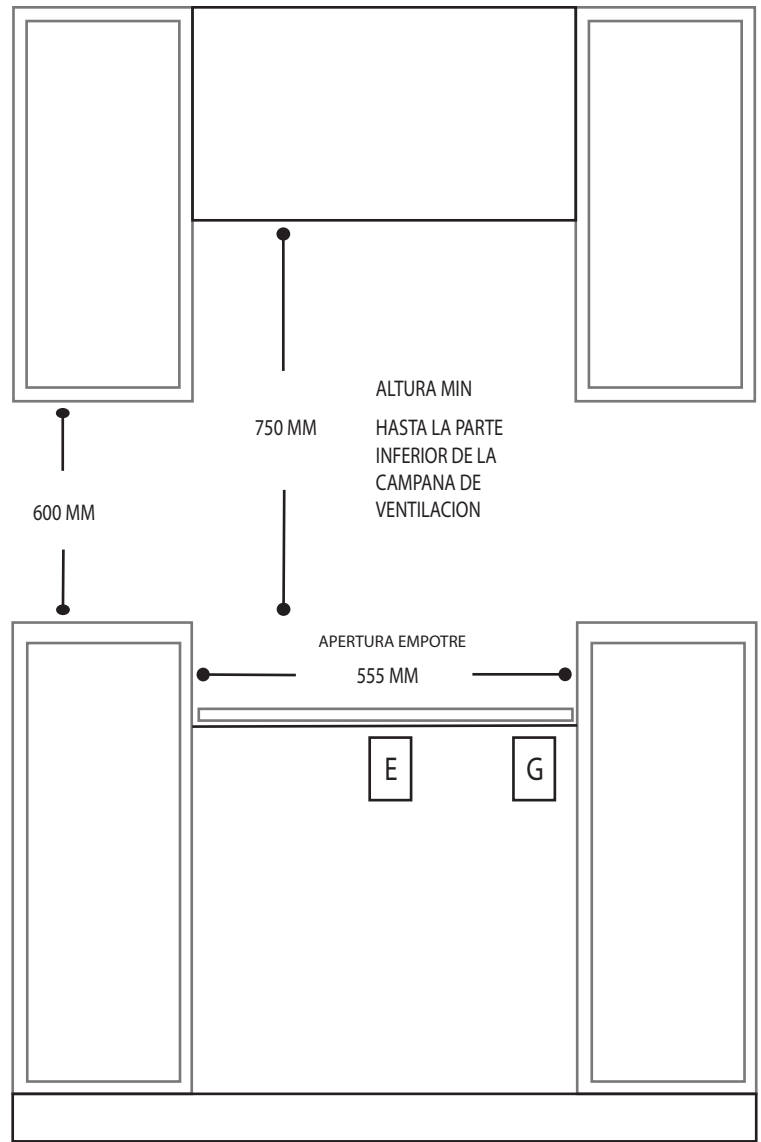

Alto: 160 mm

Largo: 650 mm

Ancho: 570 mm

Peso: 9 kilos

Nota: Las imágenes son ilustrativas, las dimensiones son solo de referencia.

Nota: Se recomienda conectar el equipo en un toma corriente polarizado y aterrizado.

▲ Toma para conexión de gas.

● Ubicación de cable para conexión eléctrica.

PARRILLA GAS

NU604.AC

APERTURA DE ALTURA

VISTA LATERAL

UBICACIÓN PARA CONEXIÓN ELÉCTRICA Y GAS

Ancho de empotre *

*ubicación conexión eléctrica

*ubicación conexión gas

VISTA FRONTAL

PARRILLA GAS

NU604.AC

APERTURA DE ALTURA

VISTA LATERAL

UBICACIÓN PARA CONEXIÓN ELÉCTRICA Y GAS

Ancho de empotre * **E** *ubicación conexión eléctrica **G** *ubicación conexión gas

VISTA FRONTAL