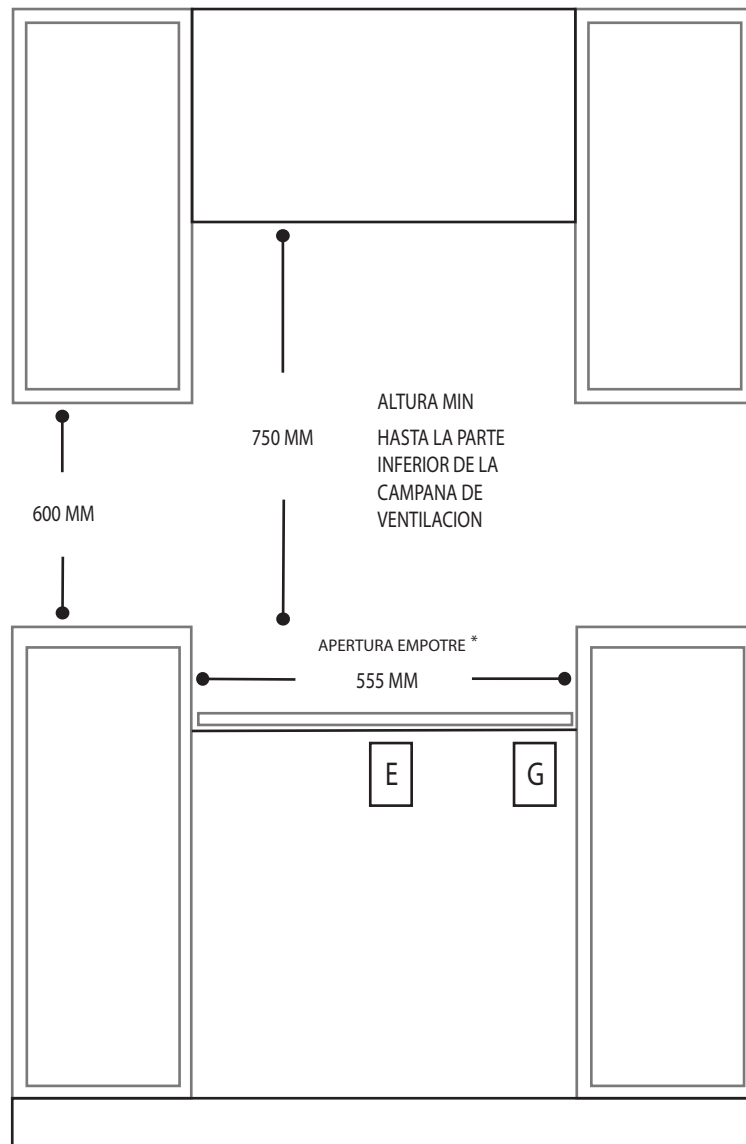

Alto: 160 mm

Largo: 650 mm

Ancho: 570 mm

Peso: 9 kilos

Nota: Las imágenes son ilustrativas, las dimensiones son solo de referencia.

Nota: Se recomienda conectar el equipo en un toma corriente polarizado y aterrizado.

▲ Toma para conexión de gas.

● Ubicación de cable para conexión eléctrica.

PARRILLA GAS

NU604.AC

APERTURA DE ALTURA

VISTA LATERAL

UBICACIÓN PARA CONEXIÓN ELÉCTRICA Y GAS

Ancho de empotre *

*ubicación conexión eléctrica

*ubicación conexión gas

VISTA FRONTAL

PARRILLA GAS

NU604.AC

APERTURA DE ALTURA

VISTA LATERAL

UBICACIÓN PARA CONEXIÓN ELÉCTRICA Y GAS

Ancho de empotre * **E** *ubicación conexión eléctrica **G** *ubicación conexión gas

VISTA FRONTAL