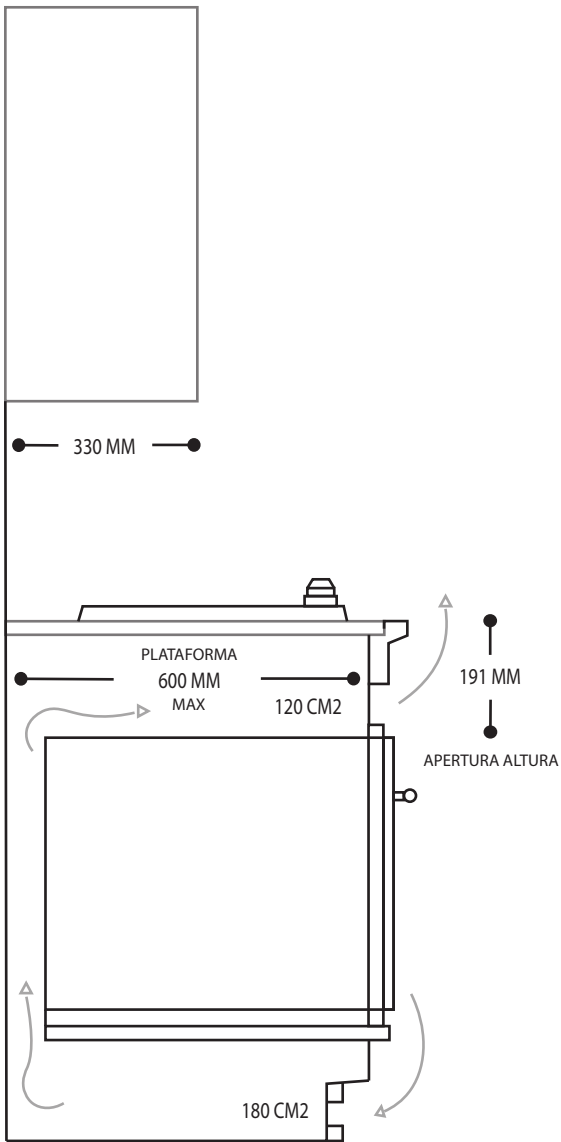

UPC: 798068850605

DIMENSIONES

SIN EMPAQUE

Alto: 150 mm

Largo: 580 mm

Ancho: 500 mm

Peso: 8 kilos

CON EMPAQUE

Alto: 160 mm

Largo: 650 mm

Ancho: 570 mm

Peso: 9 kilos

Nota: Las imágenes son ilustrativas, las dimensiones son solo de referencia.

Nota: Se recomienda conectar el equipo en un toma corriente polarizado y aterrizado.

▲ Toma para conexión de gas.

● Ubicación de cable para conexión eléctrica.

PARRILLA GAS

NU604.AC

APERTURA DE ALTURA

VISTA LATERAL

UBICACIÓN PARA CONEXIÓN ELÉCTRICA Y GAS

Ancho de empotre *

*ubicación conexión eléctrica

*ubicación conexión gas

VISTA FRONTAL

PARRILLA GAS

NU604.AC

APERTURA DE ALTURA

VISTA LATERAL

UBICACIÓN PARA CONEXIÓN ELÉCTRICA Y GAS