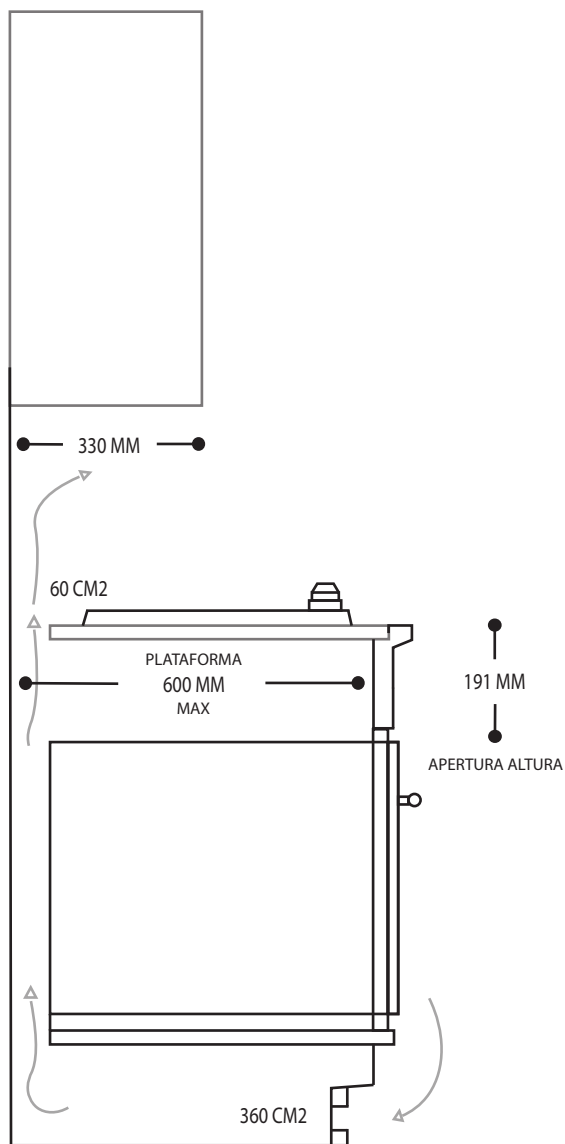

Alto: 160 mm

Largo: 650 mm

Ancho: 570 mm

Peso: 9 kilos

Nota: Las imágenes son ilustrativas, las dimensiones son solo de referencia.

Nota: Se recomienda conectar el equipo en un toma corriente polarizado y aterrizado.

▲ Toma para conexión de gas.

● Ubicación de cable para conexión eléctrica.

PARRILLA GAS

NU604.AC

APERTURA DE ALTURA

VISTA LATERAL

UBICACIÓN PARA CONEXIÓN ELÉCTRICA Y GAS

Ancho de empotre *

*ubicación conexión eléctrica

*ubicación conexión gas

VISTA FRONTAL

PARRILLA GAS

NU604.AC

APERTURA DE ALTURA

VISTA LATERAL

UBICACIÓN PARA CONEXIÓN ELÉCTRICA Y GAS

Ancho de empotre * **E** *ubicación conexión eléctrica **G** *ubicación conexión gas

VISTA FRONTAL