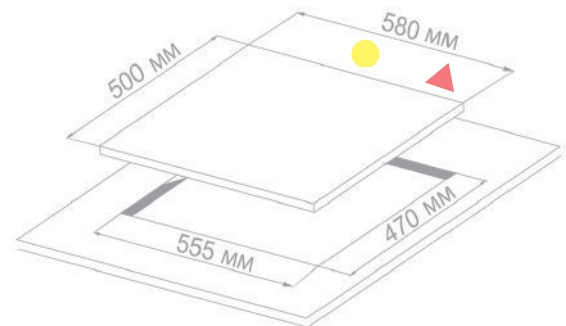

UPC: 798068850605

DIMENSIONES

SIN EMPAQUE

Alto: 150 mm

Largo: 580 mm

Ancho: 500 mm

Peso: 8 kilos

CON EMPAQUE

Alto: 160 mm

Largo: 650 mm

Ancho: 570 mm

Peso: 9 kilos

Nota: Las imágenes son ilustrativas, las dimensiones son solo de referencia.

Nota: Se recomienda conectar el equipo en un toma corriente polarizado y aterrizado.

▲ Toma para conexión de gas.

● Ubicación de cable para conexión eléctrica.

PARRILLA GAS

NU604.AC

APERTURA DE ALTURA

VISTA LATERAL

UBICACIÓN PARA CONEXIÓN ELÉCTRICA Y GAS

Ancho de empotre *