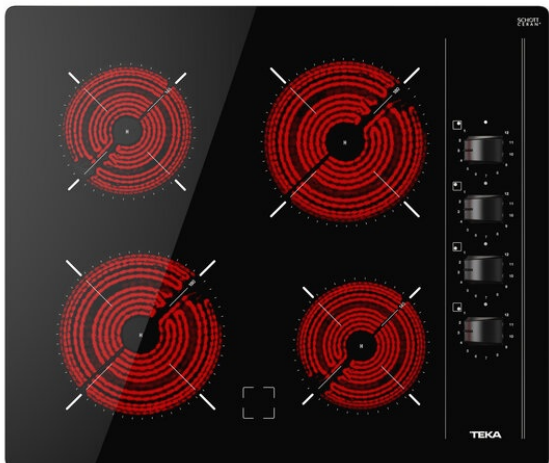

TEKA**EASY TBC 64000 XFL BK**

Parrilla vitrocerámica de 4 zonas de 60 cm

Easy
installationSeguridad
por
Termopar
integrada

REFERENCIA

REF: 112550009

EAN: 8434778014501

CARACTERÍSTICAS

Cristal vitrocerámico frontal Quartzium Ceran

Mandos de perillas laterales

12 niveles de potencia

Zonas de cocción:

-2 placas High Light (ø 145 mm): 1,200 W

-2 placa High Light (ø 180 mm): 1,800 W

Indicadores de calor residual

Sistema fácil instalación Fast-Click

Potencia nominal máxima: 6,000 W

Voltaje: 220-240 V~

Frecuencia: 50/60 Hz

Peso: 7.6 kg

Dimensiones:

Exterior (Alto/Ancho/Fondo): 57/600/510 mm

DIMENSIONES

Altura del producto (mm): 57**Anchura del producto (mm): 600****Profundidad del producto (mm): 510****Longitud del producto (mm):****Peso del producto (Kg): 7,6**

ESPECIFICACIONES TÉCNICAS

Tasa de potencia (V): 220-240

Frecuencia (Hz): 50/60

Potencia nominal máxima (W): -

COLORES

112550009

Cristal negro