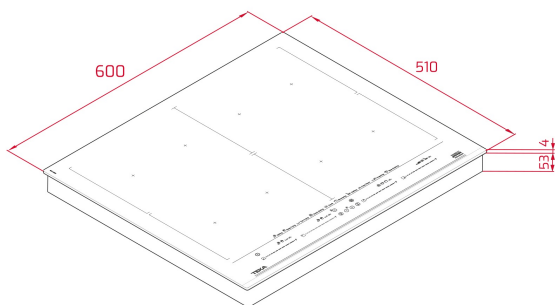

Easy  
installation

Seguridad  
por  
Termopar  
integrada

MultiSlider

Función  
Power

Función  
Power Plus

Modo silencio

Detector de recipientes

Zonas de cocción:

-4 zonas de inducción (Ø 263 x 195 mm): 2,400 – 3,700 W

-2 zonas de inducción Teka flex (Ø 235 x 390 mm): 4,800 W

-1 zona de inducción FullFlex (Ø 525 x 390 mm): 9,600 W

Indicadores de calor residual

Sistema de fácil instalación fast-click

Potencia nominal máxima: 7,400 W

Voltaje: 220-240 V~

Frecuencia: 50/60 Hz

Peso: 13.2 kg

Dimensiones

Exterior (Alto/Ancho/Fondo): 57/600/510 mm

## DIMENSIONES

**Altura del producto (mm):** 57

**Anchura del producto (mm):** 600

**Profundidad del producto (mm):** 510

**Longitud del producto (mm):**

**Peso del producto (Kg):** 13,21