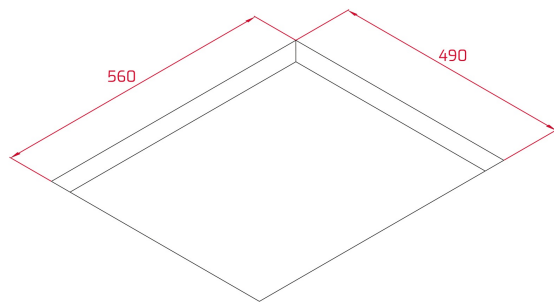

REFERENCIA

REF: 112500037

EAN: 8434778016208

CARACTERÍSTICAS

Cristal vitrocerámico biselado frontal Quartzium Ceran
Touch Control Multislider Pro con sensores acústicos
Bloqueo de seguridad individual para cada quemador
Programación del tiempo de cocción hasta 99 minutos con
alarma acústica (posibilidad de programar todas las zonas de
cocción a la vez)

7 combinaciones de zonas de cocción

Función Power Plus

Función STOP & GO

Función limitación potencia

Funciones especiales de cocción iCooking: Poaching, Confit,
Rice Cooking, Grilling, Deep frying, Pan frying, iQuick Boiling,
simmering, melting y keep warm

Modo silencio

Detector de recipientes

Zonas de cocción:

-4 zonas de inducción (Ø 263 x 195 mm): 2,400 – 3,700 W

-2 zonas de inducción Teka flex (Ø 235 x 390 mm): 4,800 W

-1 zona de inducción FullFlex (Ø 525 x 390 mm): 9,600 W

Indicadores de calor residual

Sistema de fácil instalación fast-click

Potencia nominal máxima: 7,400 W

Voltaje: 220-240 V~

Frecuencia: 50/60 Hz

Peso: 13.2 kg

Dimensiones

Exterior (Alto/Ancho/Fondo): 57/600/510 mm

DIMENSIONES

Altura del producto (mm): 57

Anchura del producto (mm): 600

Profundidad del producto (mm): 510

Longitud del producto (mm):

Peso del producto (Kg): 13,21

ESPECIFICACIONES TÉCNICAS

Tasa de potencia (V): 220-240

Frecuencia (Hz): 50/60

Potencia nominal máxima (W): -

COLORES

112500037

Cristal negro