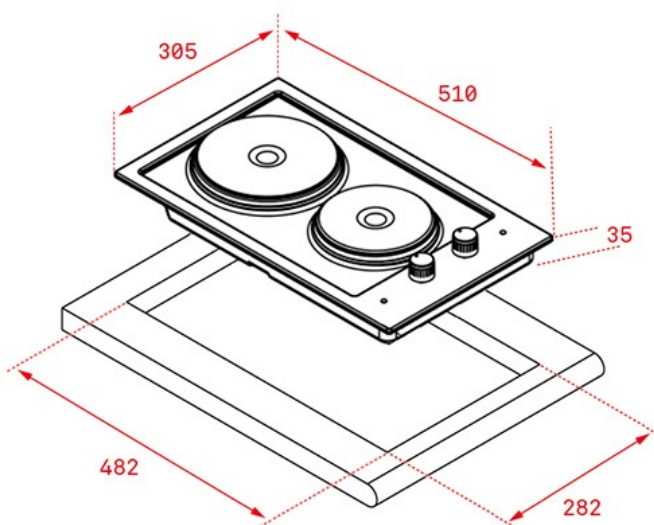

TEKA**MAESTRO EFX 30.1 2P**

Parrilla eléctrica de 2 zonas con Perillas ergonómicas frontales WISH

Autoencendido
integrado**REFERENCIA**

REF: 40214507 EAN: 8421152158685

CARACTERÍSTICAS

Acero inoxidable
Perillas ergonómicas frontales WISH
Perillas de seguridad
Placas blindadas
Zona de cocción:
-1 placa rápida (ø 180 mm): 2,000 W
-1 placa rápida (ø 145 mm): 1,450 W
Piloto de funcionamiento
Potencia nominal máxima: 3,450 W
Voltaje: 127V~ / 220-240 V~
Frecuencia: 50/60 Hz
Peso: 5.2 kg
Dimensiones
Exterior (Alto/Ancho/Fondo): 45/305/510 mm

DIMENSIONES

Altura del producto (mm): 45
Anchura del producto (mm): 305
Profundidad del producto (mm): 510
Longitud del producto (mm):
Peso del producto (Kg): 5,2

ESPECIFICACIONES TÉCNICAS

Tasa de potencia (V): 127
Frecuencia (Hz): 50/60
Potencia nominal máxima (W): -