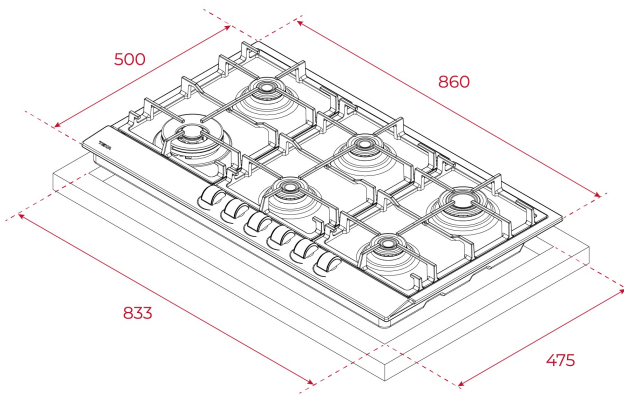

TEKA**TOTAL GSC 96320 WBA IX**

WONDER - Parrilla de cocción a gas de 86 cm x 50 cm con 6 quemadores de alta eficiencia

Autoencendido
integrado

Seguridad
por
Termopar
integrada

**REFERENCIA**

REF: 112610052

Tipos de gas: LP (butano/propano) o natural

Potencia nominal máxima: 13,100 W (44,725 BTU)

Voltaje: 127 V~

Frecuencia: 60 Hz.

Peso: 12.7 kg.

Dimensiones: Exterior (Alto/Ancho/Fondo): 85/860/500 mm

DIMENSIONES

Altura del producto (mm): 85

Anchura del producto (mm): 860

Profundidad del producto (mm): 500

Longitud del producto (mm):

Peso del producto (Kg): 12,7

ESPECIFICACIONES TÉCNICAS

Tasa de potencia (V): 110

Frecuencia (Hz): 50/60

Potencia nominal máxima (W): 13100

COLORES

112610052

Inox