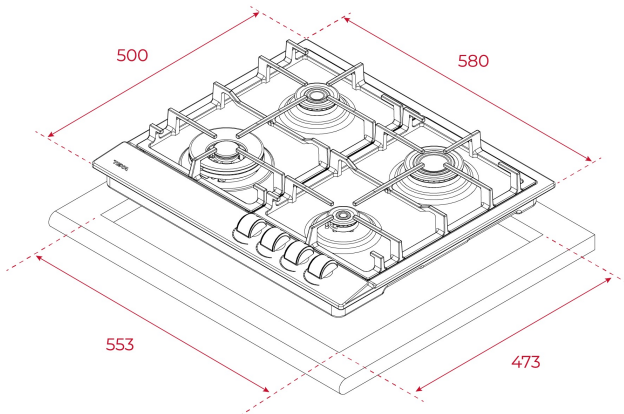

TEKA**TOTAL GSC 64320 WBA****WONDER - Parrilla de cocción a gas de 58 cm x 50 cm con 4 quemadores de alta eficiencia**Autoencendido
integradoSeguridad
por
Termopar
integrada

REFERENCIA

REF: 112610056

EAN: 8434778021523

Potencia nominal máxima: 9,550 W (32,584 BTU).

Voltaje: 127 V~

Frecuencia: 60 Hz.

Peso: 8.75 kg.

Dimensiones: Exterior (Alto/Ancho/Fondo): 85/580/500 mm

DIMENSIONES

Altura del producto (mm): 85**Anchura del producto (mm): 580****Profundidad del producto (mm): 500****Longitud del producto (mm):****Peso del producto (Kg): 8,75**

ESPECIFICACIONES TÉCNICAS

Tasa de potencia (V): 110

Frecuencia (Hz): 50/60

Potencia nominal máxima (W): 9550

COLORES

112610056

Inox