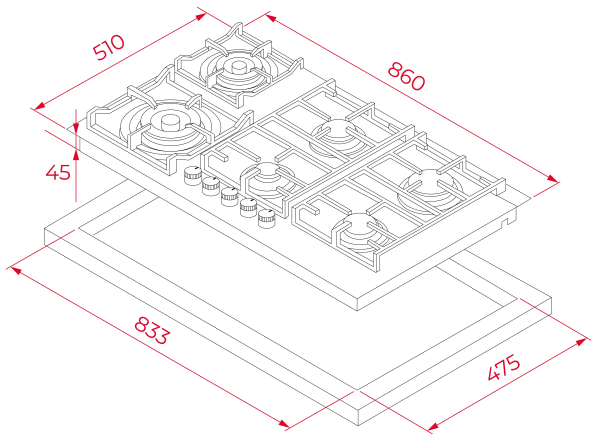

TEKA**TOTAL EFX 90.1 6G AI AL 2DR CI**

Parrilla de cocción a gas de 90 cm con 6 quemadores y sistema de seguridad con autobloqueo

Autoencendido
integrado

Seguridad
por
Termopar
integrada

**REFERENCIA**

REF: 112610018

Tipos de gas: LP (butano/propano) o natural

Potencia nominal máxima: 13,500 W (46,062 BTU)

Voltaje: 127 V~

Frecuencia: 60 Hz

Peso: 15 kg

Dimensiones:

Exterior (Alto/Ancho/Fondo): 45/860/510 mm

DIMENSIONES**Altura del producto (mm): 91****Anchura del producto (mm): 860****Profundidad del producto (mm): 510****Longitud del producto (mm):****Peso del producto (Kg): 15,05****ESPECIFICACIONES TÉCNICAS**