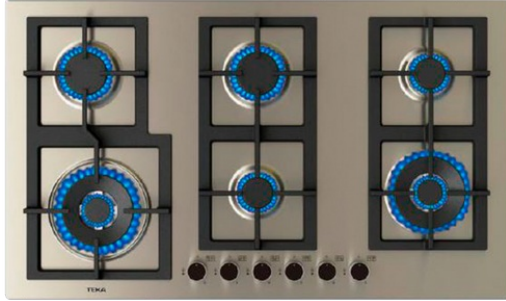

TEKA**TOTAL EFX 90.1 6G AI AL 2DR CI**

Parrilla de cocción a gas de 90 cm con 6 quemadores y sistema de seguridad con autobloqueo

Autoencendido
integrado

Seguridad
por
Termopar
integrada

**REFERENCIA**

REF: 112610018

EAN: 8434778010879

CARACTERÍSTICAS

Acero inoxidable

Parrillas de hierro fundido

Tapas de quemadores de hierro fundido

Perillas ergonómicas frontales

Soporte WOK

Seguridad por termopar integrada en cada quemador

Encendido electrónico integrado en cada perilla

Quemadores de alta eficiencia a gas:

- 2 quemador doble flama: 4,000 W (13,648 BTU)

- 2 quemadores semi rápidos: 1,750 W(5,971BTU)

- 2 quemador auxiliar: 1,000 W (3,412 BTU)

Tipos de gas: LP (butano/propano) o natural

Potencia nominal máxima: 13,500 W (46,062 BTU)

Voltaje: 127 V~

Frecuencia: 60 Hz

Peso: 15 kg

Dimensiones:

Exterior (Alto/Ancho/Fondo): 45/860/510 mm

DIMENSIONES**Altura del producto (mm): 91****Anchura del producto (mm): 860****Profundidad del producto (mm): 510****Longitud del producto (mm):****Peso del producto (Kg): 15,05****ESPECIFICACIONES TÉCNICAS**