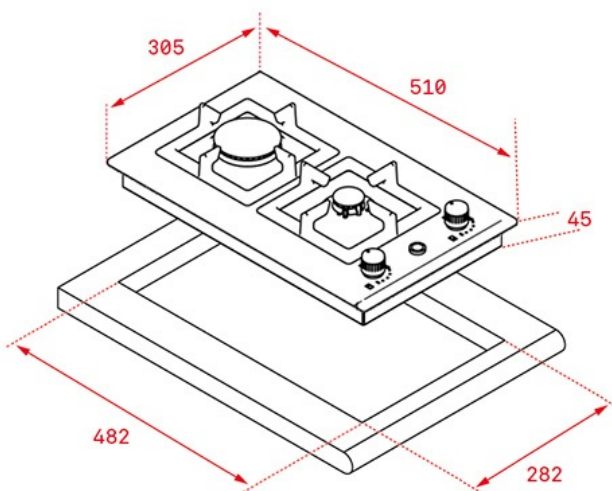

TEKA**MAESTRO EFX 30.1 2G AI AL CI**

Parrilla de cocción a gas con 2 quemadores de alta eficiencia en 30 cm

Autoencendido
integrado

REFERENCIA

REF: 40214556 EAN: 8421152158678

CARACTERÍSTICAS

Acero inoxidable
Parrillas de hierro fundido
Tapas de quemadores de hierro fundido
Perillas ergonómicas frontales
Seguridad por termopar integrada en cada quemador
Encendido electrónico integrado en cada perilla
Quemadores de alta eficiencia a gas:
-1 quemador rápido: 3,000 W (10,236 BTU)
-1 quemador auxiliar: 1,000 W (3,412 BTU)
Tipos de gas: LP (butano/propano) o natural
Potencia nominal máxima: 4,000 W (13,648 BTU)
Voltaje: 127 V~
Frecuencia: 60 Hz
Peso: 5.9 kg
Dimensiones
Exterior (Alto/Ancho/Fondo): 45/305/510 mm

DIMENSIONES

Altura del producto (mm): 45
Anchura del producto (mm): 305
Profundidad del producto (mm): 510
Longitud del producto (mm):
Peso del producto (Kg): 5,6

ESPECIFICACIONES TÉCNICAS

Tasa de potencia (V): 127
Frecuencia (Hz): 60
Potencia nominal máxima (W): -