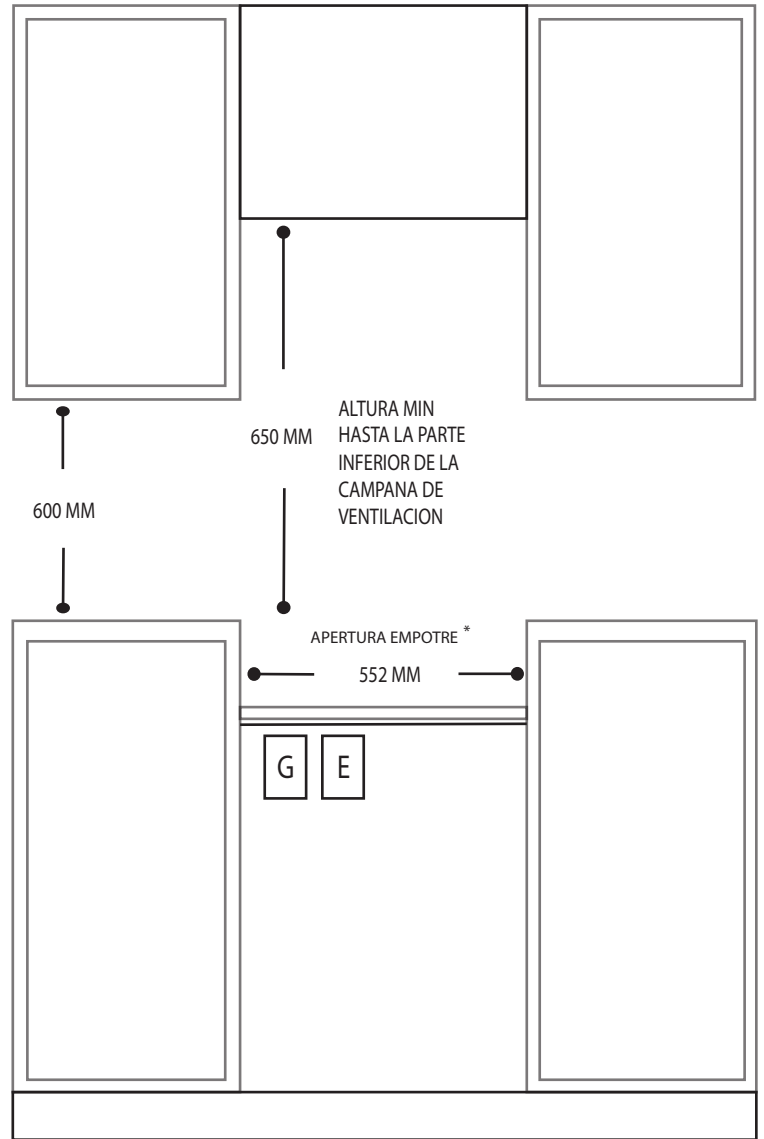

### CON EMPAQUE

Alto: 160 mm  
 Largo: 565 mm  
 Ancho: 675 mm  
 Peso: 8 kilos

Nota: Las imágenes son ilustrativas, las dimensiones son solo de referencia.

Nota: Se recomienda conectar el equipo en un toma corriente polarizado y aterrizado.

● Ubicación de cable para conexión eléctrica.

▲ Toma para conexión de gas.

# PARRILLA GAS

PR604.AC

APERTURA DE ALTURA

VISTA LATERAL

UBICACIÓN PARA CONEXIÓN ELÉCTRICA Y GAS

Ancho de empotre \*

\*ubicación conexión eléctrica

\*ubicación conexión gas

## UBICACIÓN PARA CONEXIÓN ELÉCTRICA Y GAS

Ancho de empotre \*

\*ubicación conexión eléctrica

\*ubicación conexión gas

VISTA FRONTAL