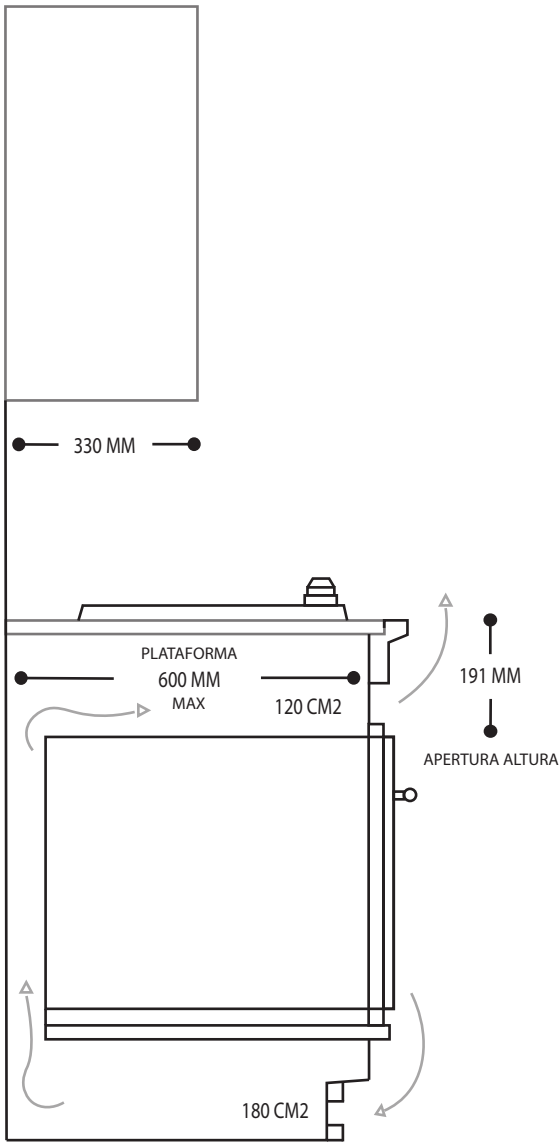

PARRILLA GAS

PR604.AC

APERTURA DE ALTURA
VISTA LATERAL