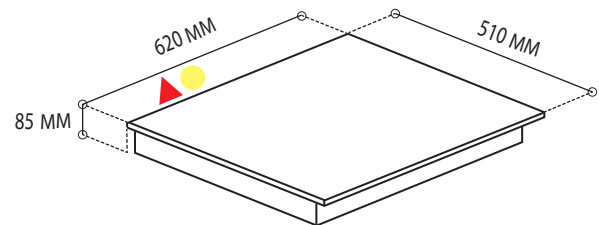

CARACTERISTICAS GENERALES

Parrilla gas 62 cm
Origen: GAS LP
Incluye espreas para conversión a GAS NATURAL
4 zonas a gas
Encendido electrónico incorporado a perillas
Parrillas de hierro forjado
Acero inoxidable
Sistema de seguridad con TERMOPAR
Perillas metálicas
No incluye clavija / Se recomienda instalar clavija polarizada
Incluye cable tipo uso rudo 3 x16

FUNCIONAMIENTO

USO DOMÉSTICO NO COMERCIAL

Zonas a gas
1 Quemador triple corona lateral 4.00 kw / 13,500 BTU
2 Quemador semi-rápido 1.75 kw / 6,000 BTU
1 Quemador auxiliar 1.00 kw / 3,500 BTU
Funcionamiento eléctrico: 127 V / 60 Hz
UPC: XXXXXXXXXX

DIMENSIONES

SIN EMPAQUE

Alto equipo: 85 mm
Largo: 510 mm
Ancho: 620 mm
Peso: 7 kilos

CON EMPAQUE

Alto: 160 mm
Largo: 565 mm
Ancho: 675 mm
Peso: 8 kilos

Nota: Las imágenes son ilustrativas, las dimensiones son solo de referencia.

Nota: Se recomienda conectar el equipo en un toma corriente polarizado y aterrizado.

● Ubicación de cable para conexión eléctrica.

▲ Toma para conexión de gas.