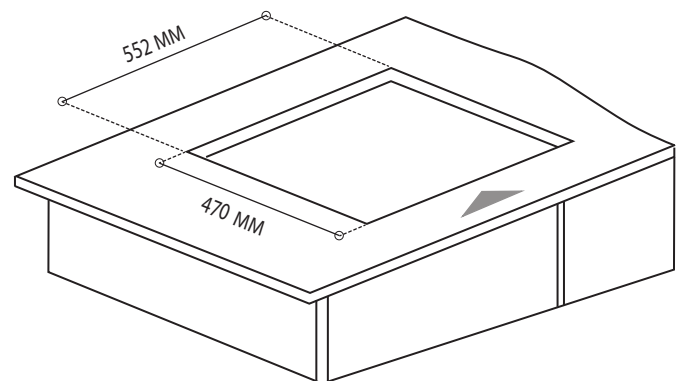

CARACTERISTICAS GENERALES

Parrilla gas 62 cm
Origen: GAS LP
Incluye espreas para conversión a GAS NATURAL
4 zonas a gas
Encendido electrónico incorporado a perillas
Parrillas de hierro forjado
Acero inoxidable
Sistema de seguridad con TERMOPAR
Perillas metálicas
No incluye clavija / Se recomienda instalar clavija polarizada
Incluye cable tipo uso rudo 3 x16

FUNCIONAMIENTO

USO DOMÉSTICO NO COMERCIAL

Zonas a gas
1 Quemador triple corona lateral 4.00 kw / 13,500 BTU
2 Quemador semi-rápido 1.75 kw / 6,000 BTU
1 Quemador auxiliar 1.00 kw / 3,500 BTU
Funcionamiento eléctrico: 127 V / 60 Hz
UPC: XXXXXXXXXX

DIMENSIONES

SIN EMPAQUE

Alto equipo: 85 mm
Largo: 510 mm
Ancho: 620 mm
Peso: 7 kilos

CON EMPAQUE

Alto: 160 mm
Largo: 565 mm
Ancho: 675 mm
Peso: 8 kilos

Nota: Las imágenes son ilustrativas, las dimensiones son solo de referencia.

Nota: Se recomienda conectar el equipo en un toma corriente polarizado y aterrizado.

● Ubicación de cable para conexión eléctrica.

▲ Toma para conexión de gas.