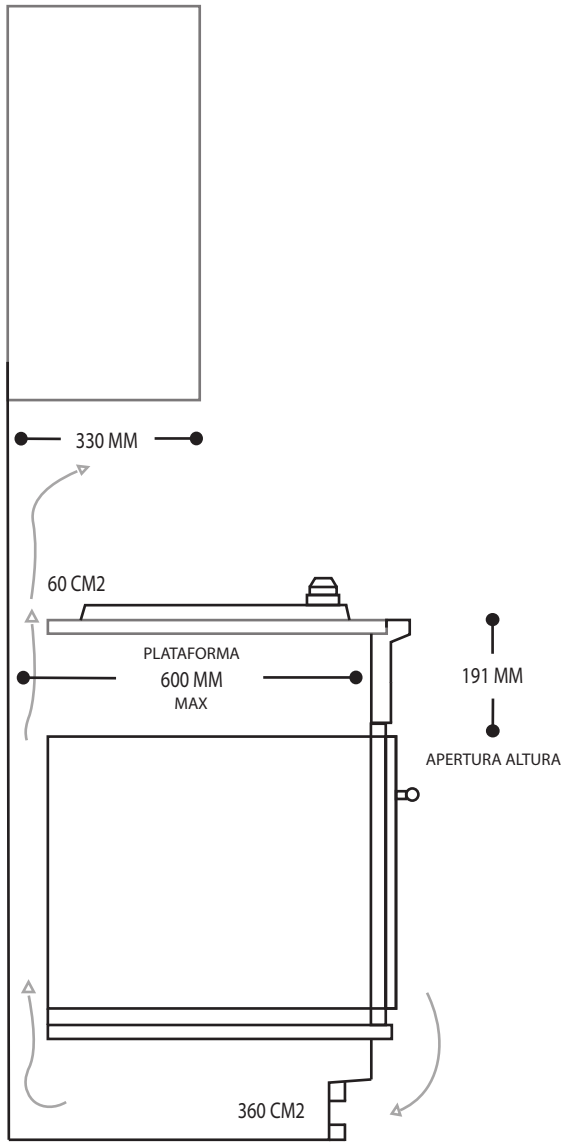

PARRILLA GAS

PR604.AC

APERTURA DE ALTURA

VISTA LATERAL