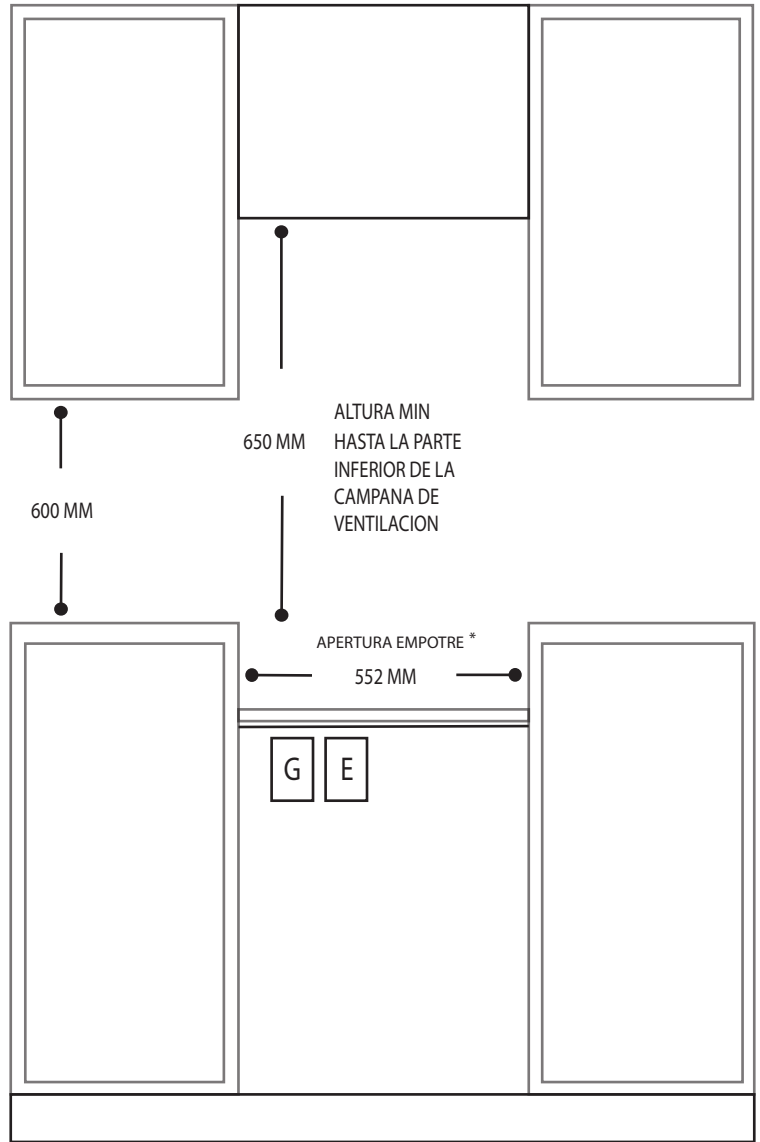

## DIMENSIONES

### CON EMPAQUE

Alto: 160 mm  
 Largo: 565 mm  
 Ancho: 675 mm  
 Peso: 8 kilos

Nota: Las imágenes son ilustrativas, las dimensiones son solo de referencia.

Nota: Se recomienda conectar el equipo en un toma corriente polarizado y aterrizado.

● Ubicación de cable para conexión eléctrica.

▲ Toma para conexión de gas.

# PARRILLA GAS

PR604.AC

APERTURA DE ALTURA

VISTA LATERAL

UBICACIÓN PARA CONEXIÓN ELÉCTRICA Y GAS

Ancho de empotre \*

\*ubicación conexión eléctrica

\*ubicación conexión gas