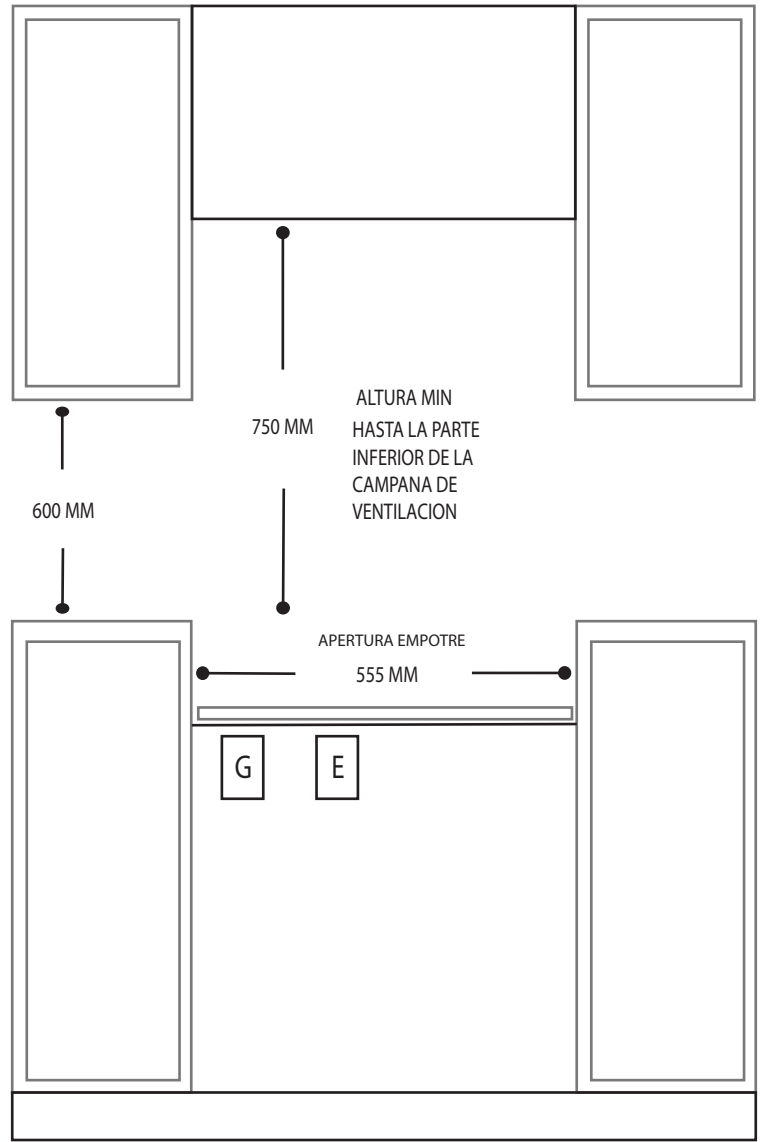

Funcionamiento electrico: 127 V / 60 Hz

UPC: 798068850575

DIMENSIONES

SIN EMPAQUE

Alto: 130 mm

Largo: 620 mm

Ancho: 510 mm

Peso: 7 kilos

CON EMPAQUE

Alto: 150 mm

Largo: 670 mm

Ancho: 570 mm

Peso: 8 kilos

Nota: Las imágenes son ilustrativas, las dimensiones son solo de referencia.

Nota: Se recomienda conectar el equipo en un toma corriente polarizado y aterrizado.

▲ Toma para conexión de gas.

● Ubicación de cable para conexión eléctrica.

PARRILLA GAS

LG604.AC

APERTURA DE ALTURA
VISTA LATERAL

UBICACIÓN PARA CONEXIÓN ELÉCTRICA Y GAS
Ancho de empotre* E *ubicación conexión eléctrica G *ubicación conexión gas
VISTA FRONTAL

PARRILLA GAS

LG604.AC

APERTURA DE ALTURA

VISTA LATERAL

UBICACIÓN PARA CONEXIÓN ELÉCTRICA Y GAS

Ancho de empotre *

E

*ubicación conexión eléctrica