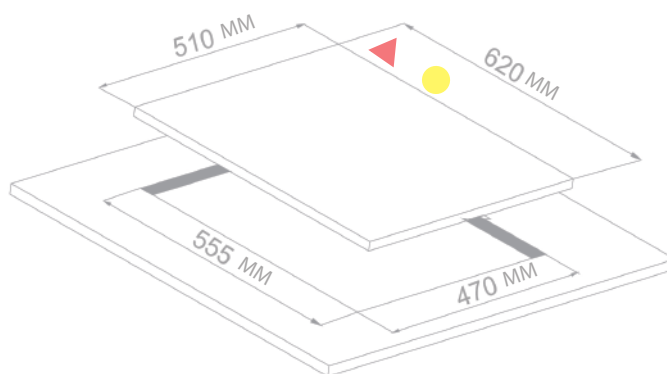

Funcionamiento electrico: 127 V / 60 Hz

UPC: 798068850575

DIMENSIONES

SIN EMPAQUE

Alto: 130 mm

Largo: 620 mm

Ancho: 510 mm

Peso: 7 kilos

CON EMPAQUE

Alto: 150 mm

Largo: 670 mm

Ancho: 570 mm

Peso: 8 kilos

Nota: Las imágenes son ilustrativas, las dimensiones son solo de referencia.

Nota: Se recomienda conectar el equipo en un toma corriente polarizado y aterrizado.

▲ Toma para conexión de gas.

● Ubicación de cable para conexión eléctrica.

PARRILLA GAS

LG604.AC

APERTURA DE ALTURA
VISTA LATERAL

UBICACIÓN PARA CONEXIÓN ELÉCTRICA Y GAS
Ancho de empotre* E *ubicación conexión eléctrica G *ubicación conexión gas
VISTA FRONTAL

PARRILLA GAS

LG604.AC

APERTURA DE ALTURA

VISTA LATERAL

UBICACIÓN PARA CONEXIÓN ELÉCTRICA Y GAS

Ancho de empotre *

E

*ubicación conexión eléctrica