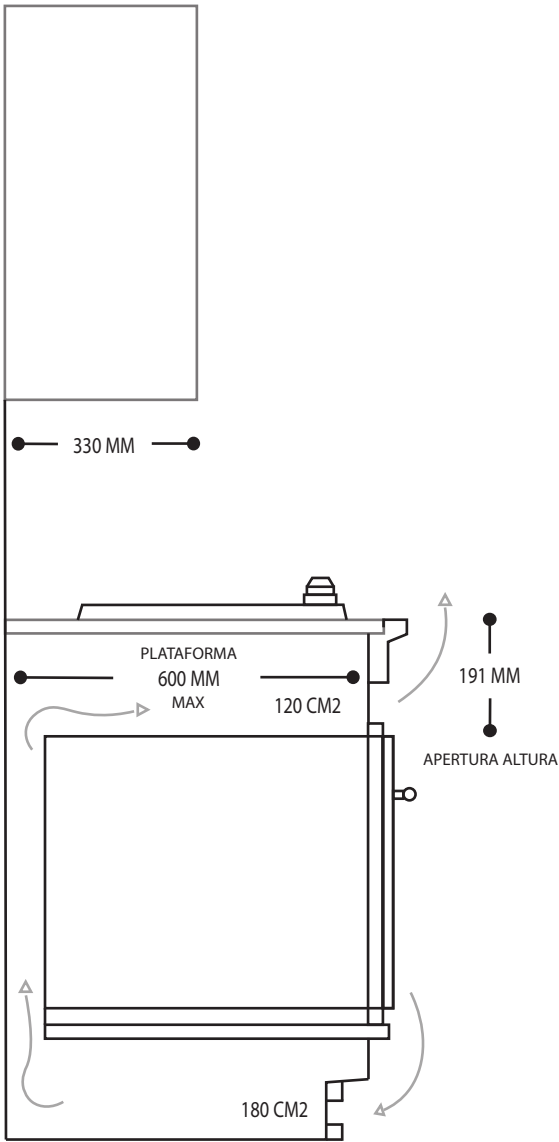

Funcionamiento electrico: 127 V / 60 Hz

UPC: 798068850575

DIMENSIONES

SIN EMPAQUE

Alto: 130 mm

Largo: 620 mm

Ancho: 510 mm

Peso: 7 kilos

CON EMPAQUE

Alto: 150 mm

Largo: 670 mm

Ancho: 570 mm

Peso: 8 kilos

Nota: Las imágenes son ilustrativas, las dimensiones son solo de referencia.

Nota: Se recomienda conectar el equipo en un toma corriente polarizado y aterrizado.

▲ Toma para conexión de gas.

● Ubicación de cable para conexión eléctrica.

PARRILLA GAS

LG604.AC

APERTURA DE ALTURA
VISTA LATERAL

UBICACIÓN PARA CONEXIÓN ELÉCTRICA Y GAS
Ancho de empotre* E *ubicación conexión eléctrica G *ubicación conexión gas
VISTA FRONTAL

PARRILLA GAS

LG604.AC

APERTURA DE ALTURA

VISTA LATERAL

UBICACIÓN PARA CONEXIÓN ELÉCTRICA Y GAS

Ancho de empotre *

E

*ubicación conexión eléctrica