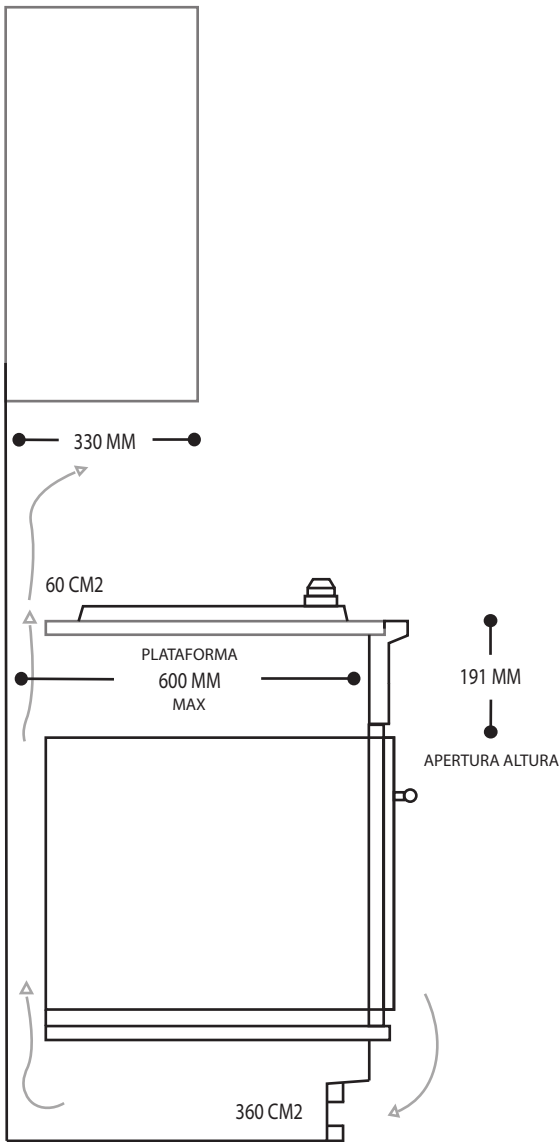

Funcionamiento electrico: 127 V / 60 Hz

UPC: 798068850575

DIMENSIONES

SIN EMPAQUE

Alto: 130 mm

Largo: 620 mm

Ancho: 510 mm

Peso: 7 kilos

CON EMPAQUE

Alto: 150 mm

Largo: 670 mm

Ancho: 570 mm

Peso: 8 kilos

Nota: Las imágenes son ilustrativas, las dimensiones son solo de referencia.

Nota: Se recomienda conectar el equipo en un toma corriente polarizado y aterrizado.

▲ Toma para conexión de gas.

● Ubicación de cable para conexión eléctrica.

PARRILLA GAS

LG604.AC

APERTURA DE ALTURA
VISTA LATERAL

UBICACIÓN PARA CONEXIÓN ELÉCTRICA Y GAS
Ancho de empotre* E *ubicación conexión eléctrica G *ubicación conexión gas
VISTA FRONTAL

PARRILLA GAS

LG604.AC

APERTURA DE ALTURA

VISTA LATERAL

UBICACIÓN PARA CONEXIÓN ELÉCTRICA Y GAS

Ancho de empotre *

E

*ubicación conexión eléctrica