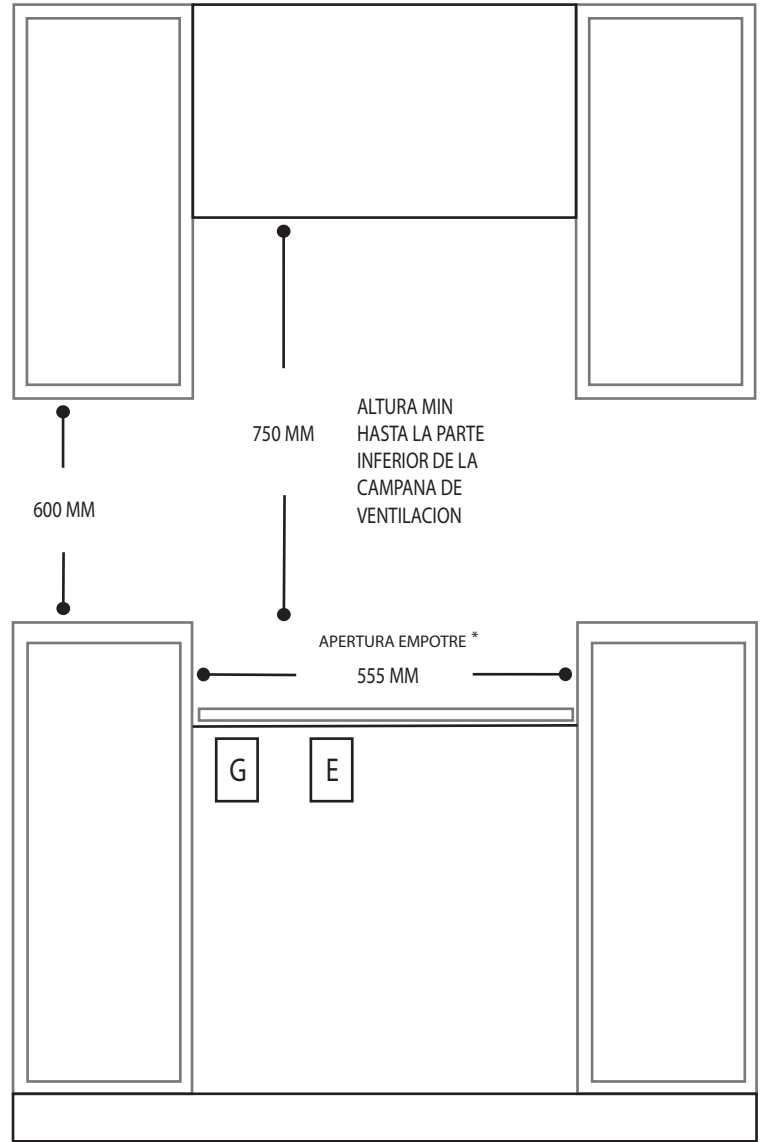

Funcionamiento electrico: 127 V / 60 Hz

UPC: 798068850575

DIMENSIONES

SIN EMPAQUE

Alto: 130 mm

Largo: 620 mm

Ancho: 510 mm

Peso: 7 kilos

CON EMPAQUE

Alto: 150 mm

Largo: 670 mm

Ancho: 570 mm

Peso: 8 kilos

Nota: Las imágenes son ilustrativas, las dimensiones son solo de referencia.

Nota: Se recomienda conectar el equipo en un toma corriente polarizado y aterrizado.

▲ Toma para conexión de gas.

● Ubicación de cable para conexión eléctrica.

PARRILLA GAS

LG604.AC

APERTURA DE ALTURA
VISTA LATERAL

UBICACIÓN PARA CONEXIÓN ELÉCTRICA Y GAS
Ancho de empotre* E *ubicación conexión eléctrica G *ubicación conexión gas
VISTA FRONTAL

PARRILLA GAS

LG604.AC

APERTURA DE ALTURA

VISTA LATERAL

UBICACIÓN PARA CONEXIÓN ELÉCTRICA Y GAS

Ancho de empotre *

E

*ubicación conexión eléctrica