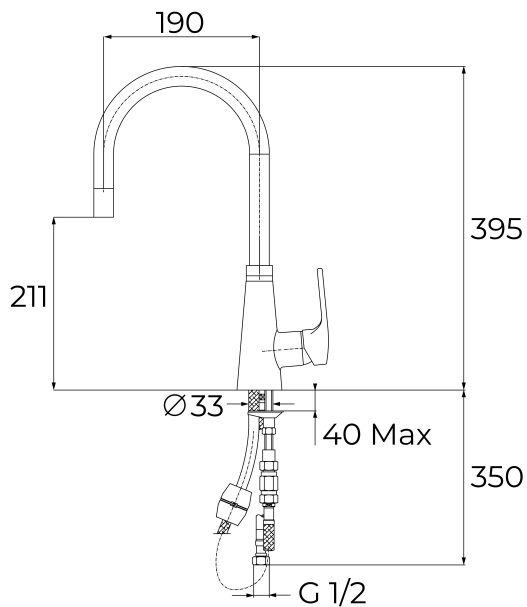

Anti-Scale
AeratorPull Out
Shower

Resistance

Swivel
Spout

REFERENCIA

REF: 249380210

EAN: 8421152088746

CARACTERÍSTICAS

Maneral extraíble metálico de 1 función

Caño alto giratorio

Cartucho de discos cerámicos de alta resistencia

Preciso control de la temperatura

Mayor suavidad en el manejo

Aireador anti-calcáreo

Latiguillos de alimentación 1/2"

DIMENSIONES

Altura del producto (mm): 395**Anchura del producto (mm):****Profundidad del producto (mm):****Longitud del producto (mm):****Peso del producto (Kg):** 2,4

COLORES

249380210

Cromo