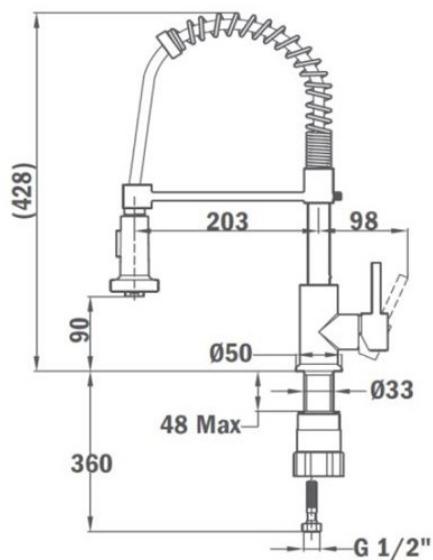

REFERENCIA

REF: 539391280

EAN: 8413509218463

CARACTERÍSTICAS

Acabado: Cromo extreme glow

Caño giratorio

Aireador anti-cal

Maneral extraíble con 2 funciones: chorro y regadera

Mangueras flexibles de alimentación incluidas

Cartucho cerámico de gran duración

Presión de funcionamiento: 1 - 10 bar (kg/cm²)

Presión de funcionamiento recomendada: 2 -5 bar (kg/cm²)

Temperatura recomendada del agua caliente: 45 °C - 65 °C

Temperatura máxima del agua caliente: 90 °C

Peso neto: 2.1 kg

DIMENSIONES

Altura del producto (mm): 428

Anchura del producto (mm):

Profundidad del producto (mm):

Longitud del producto (mm):

Peso del producto (Kg): 1,67

COLORES

539391280

Cromo