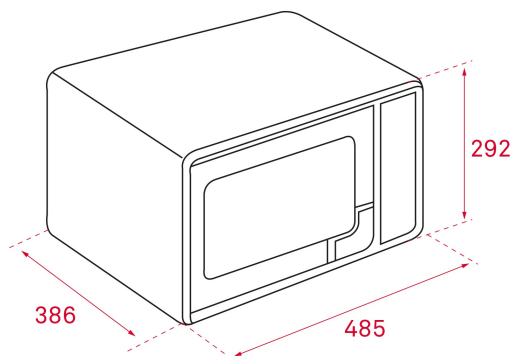

Descongelación
por tiempo

Descongelación
por peso

REFERENCIA

REF: 40590830

EAN: 8421152125571

CARACTERÍSTICAS

Acabado exterior: Acero Inoxidable

Acabado en puerta: Reflex

Interior con recubrimiento EasyClean

Plato giratorio: 315 mm.Ø

Parrillas metálicas: 1

Bloqueo de seguridad para niños del panel de mandos

6 menús pre-programados

Función + 30 segundos

Temporizador de 0 a 90 minutos

3 memorias programables

Descongelación automática por tiempo y peso

Potencia nominal máxima: 1,600 W

Voltaje: 120V~

Frecuencia: 60Hz

Peso: 15.9 kg

Dimensiones

Cavidad (Alto/Ancho/Fondo): 231/362/368 mm

Exterior (Alto/Ancho/Fondo): 305.6/513/430 mm

DIMENSIONES

Altura del producto (mm): 305,6

Anchura del producto (mm): 513

Profundidad del producto (mm): 430

Longitud del producto (mm):

Peso del producto (Kg): 15.9