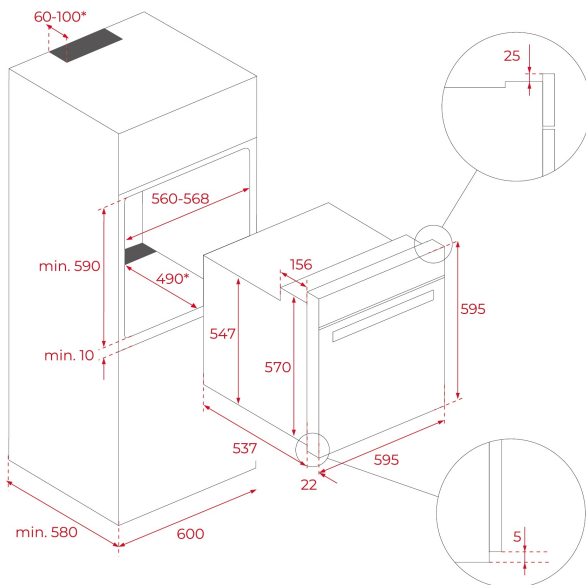

Sistema de seguridad para niños

Incluye bandeja profunda y bandeja esmaltada

Incluye piedra especial para pizza

Capacidad bruta/neta: 71/70 litros

**DIMENSIONES**

**Altura del producto (mm):** 595

**Anchura del producto (mm):** 595

**Profundidad del producto (mm):** 537+22

**Longitud del producto (mm):**

**Peso del producto (Kg):** 42

**ESPECIFICACIONES TÉCNICAS**

Clase de eficiencia energética: A+

Tasa de potencia (V): 220/240

Frecuencia (Hz): 50/60