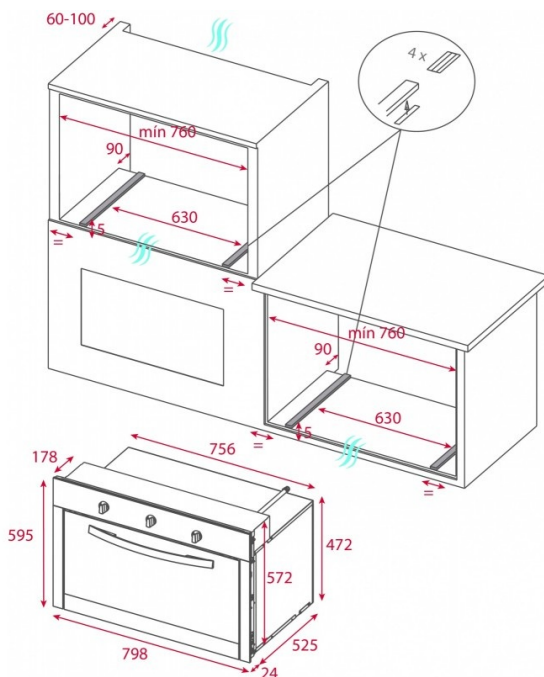

69L

REFERENCIA

REF: 41596007

EAN: 8421152155240

CARACTERÍSTICAS

Acero inoxidable con antihuella
 5 funciones de cocinado
 Capacidad: 76 L (2.6 p³)
 Perillas de controles
 Timermecánico: 120 minutos
 Grill eléctrico: 1,900 W
 Iluminación incandescente
 Puerta de doble cristal
 Ventilación tangencial forzada
 Seguridad por termopar integrada en el quemador
 Termostato para control de temperatura
 Encendido electrónico integrado en la perilla
 Quemador de gas:
 1 quemador: 4,000 W (13,648 BTU)
 Tipos de gas: LP (butano/propano) o natural
 Esmalte interior CrystalClean®
 Guías cromadas con tope antivuelco con cinco alturas de cocinado
 Parrilla cromada
 Bandeja profunda con esmalte CrystalClean®
 Potencia nominal máxima (gas): 4,000 W (13,648 BTU)
 Potencia nominal máxima (eléctrica): 1,998 W
 Voltaje: 127 V~
 Frecuencia: 60 Hz
 Peso: 40 kg
 Dimensiones
 Cavidad (Alto/Ancho/Fondo): 308/615/388 mm
 Exterior (Alto/Ancho/Fondo): 595/798/549 mm

DIMENSIONES

Altura del producto (mm): 595
Anchura del producto (mm): 798
Profundidad del producto (mm): 525
Longitud del producto (mm): 472
Peso del producto (Kg): 40

ESPECIFICACIONES TÉCNICAS

Clase de eficiencia energética: B
 Tasa de potencia (V): 127
 Frecuencia (Hz): 50/60
 Potencia nominal máxima (W): 1.998