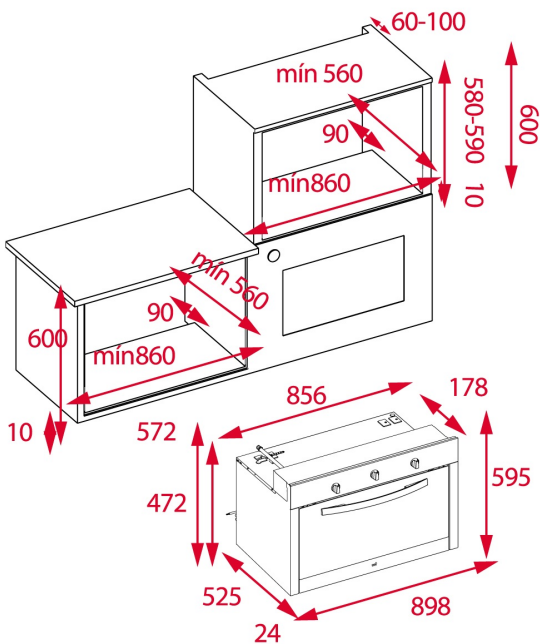

69L

REFERENCIA

REF: 41596120

EAN: 8421152155226

CARACTERÍSTICAS

Cristal negro y marco en acero inoxidable con antihuella

5 funciones de cocinado

Capacidad: 76 L (2.6 p³)

Perillas de controles

Timer mecánico: 120 minutos

Grill eléctrico: 1,900 W

Iluminación incandescente

Puerta de triple cristal

Ventilación tangencial

Seguridad por termopar integrada en el quemador

Termostato para control de temperatura

Encendido electrónico integrado en la perilla

Quemador de gas:

1 quemador: 4,000 W (13,648 BTU)

Tipos de gas: LP (butano/propano) o natural

Esmalte interior CrystalClean®

Guías cromadas con tope antivuelco con cinco alturas de cocinado

Parrilla cromada

Bandeja profunda con esmalte CrystalClean®

Potencia nominal máxima (gas): 4,000 W (13,648 BTU)

Potencia nominal máxima (eléctrica): 1,998 W

Voltaje: 127 V~

Frecuencia: 60 Hz

Peso: 42 kg

Dimensiones

Cavidad (Alto/Ancho/Fondo): 308/615/388 mm

Exterior (Alto/Ancho/Fondo): 595/898/549 mm

DIMENSIONES

Altura del producto (mm): 595

Anchura del producto (mm): 898

Profundidad del producto (mm): 525

Longitud del producto (mm): 856

Peso del producto (Kg): 42

ESPECIFICACIONES TÉCNICAS

Clase de eficiencia energética: B

Tasa de potencia (V): 127

Frecuencia (Hz): 50/60

Potencia nominal máxima (W): 1.998

COLORES

41596120

Inox