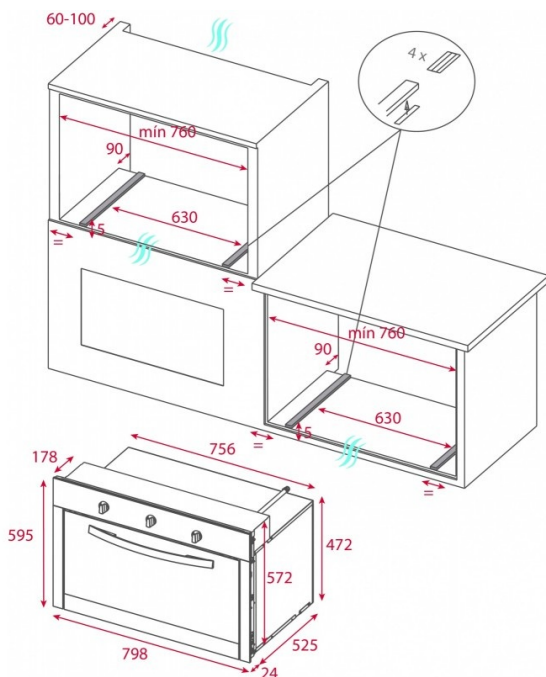

69L

REFERENCIA

REF: 41596005

EAN: 8421152155202

CARACTERÍSTICAS

Cristal negro y marco en acero inoxidable con anti huella

5 funciones de cocinado

Capacidad: 76 L (2.6 p³)

Perillas de controles

Timermecánico: 120 minutos

Grill eléctrico: 1,900 W

Iluminación incandescente

Puerta de triple cristal

Ventilación tangencial forzada

Seguridad por termopar integrada en el quemador

Termostato para control de temperatura

Encendido electrónico integrado en la perilla

Quemador de gas:

1 quemador: 4,000 W (13,648 BTU)

Tipos de gas: LP (butano/propano) o natural

Esmalte interior CrystalClean®

Guías cromadas con tope antivuelco con cinco alturas de cocinado

Parrilla cromada

Bandeja profunda con esmalte CrystalClean®

Potencia nominal máxima (gas): 4,000 W (13,648 BTU)

Potencia nominal máxima (eléctrica): 1,998 W

Voltaje: 127 V~

Frecuencia: 60 Hz

Peso: 40 kg

Dimensiones

Cavidad (Alto/Ancho/Fondo): 308/615/388 mm

Exterior (Alto/Ancho/Fondo): 595/798/549 mm

DIMENSIONES

Altura del producto (mm): 595

Anchura del producto (mm): 798

Profundidad del producto (mm): 525

Longitud del producto (mm): 756

Peso del producto (Kg): 40

ESPECIFICACIONES TÉCNICAS

Clase de eficiencia energética: B

Tasa de potencia (V): 127

Frecuencia (Hz): 50/60

Potencia nominal máxima (W): 1.998

COLORES

41596005

Cristal negro con marco