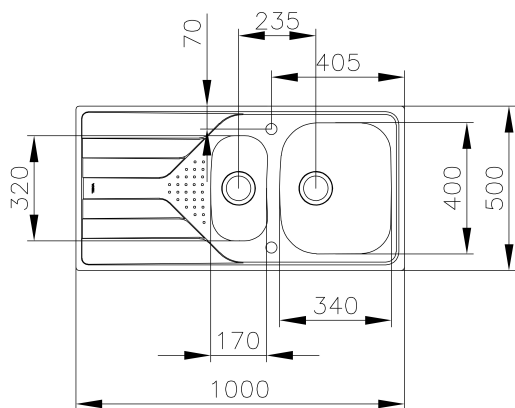

TEKA

Universe 60 T-XP 1½B 1D

Fregadero de Empotre

Antiséptico

Garantía de por vida

REFERENCIA

REF: 115140002

EAN: 8434778015126

CARACTERÍSTICAS

Acero inoxidable

Acabado: Pulido

Instalación: Empotrar

Ancho de la base: > 98 cm

Desagüe: 3 ½"

1 Agujero para grifería

Calibre: 22

Reversible

Incluye:

-Grapas para instalación

Peso: 3.9 kg

Dimensiones

Exterior (Largo/Ancho): 1000 x 500 mm

Cubetas (Largo/Ancho/Profundo): 340 x 400 x 160 mm

Cubeta Auxiliar (Largo/Ancho/Profundo): 170 x 320 x 110 mm

DIMENSIONES

Altura del producto (mm):

Anchura del producto (mm): 500

Profundidad del producto (mm): 160

Longitud del producto (mm): 1000

Peso del producto (Kg): 3,94

COLORES