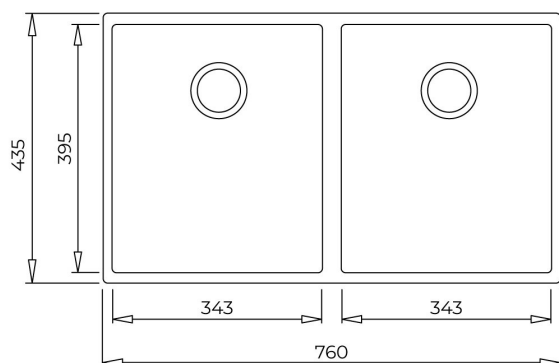

Instalación: Submontar

Ancho de la base: > 80 cm

Desagüe: 3 ½"

Incluye:

-Contracanal con rebosadero decorativo

-Sifón / Cespól

-Grapas para instalación

Peso: 10.8 kg

Dimensiones

Exterior (Largo/Ancho): 760 x 435 mm

Cubeta (Largo/Ancho/Profundo): 343 x 395 x 200 mm

200mm

Colour Intensity

Easy Clean

Food safe

Resistencia

DIMENSIONES

Altura del producto (mm):**Anchura del producto (mm):** 435**Profundidad del producto (mm):** 200**Longitud del producto (mm):** 760**Peso del producto (Kg):** 10,89

COLORES

115260025

Stone Grey