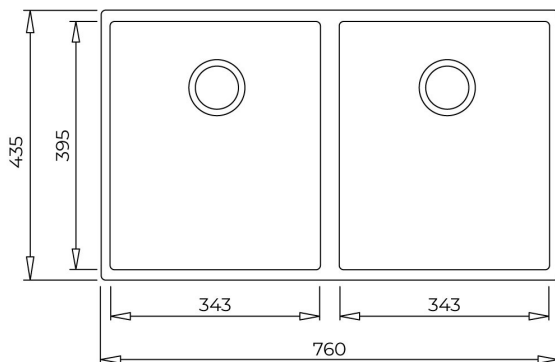

## Square 760 TG B

Fregadero Submontar Tegrante+

200mm

Colour Intensity

Easy Clean

Food safe

Resistencia

Instalación: Submontar

Ancho de la base: &gt; 80 cm

Desagüe: 3 ½"

Incluye:

-Contracanal con rebosadero decorativo

-Sifón / Cespól

-Grapas para instalación

Peso: 10.8 kg

Dimensiones

Exterior (Largo/Ancho): 760 x 435 mm

Cubeta (Largo/Ancho/Profundo): 343 x 395 x 200 mm

## DIMENSIONES

**Altura del producto (mm):****Anchura del producto (mm):** 435**Profundidad del producto (mm):** 200**Longitud del producto (mm):** 760**Peso del producto (Kg):** 10,89