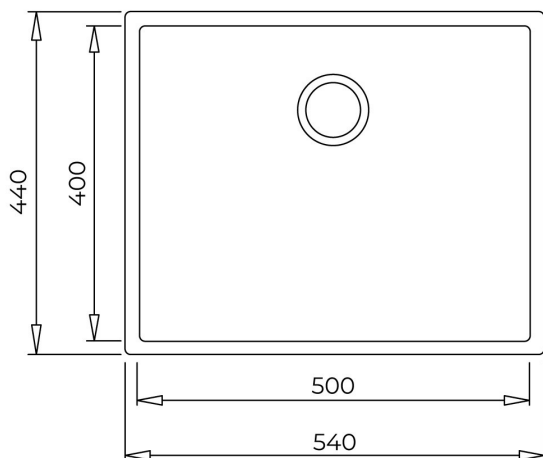

Instalación: Submontar

Ancho de la base: > 60 cm

Desagüe: 3 ½"

Incluye:

-Contracanal con rebosadero decorativo

-Sifón / Cespól

-Grapas para instalación

Peso: 8.1 kg

Dimensiones

Exterior (Largo/Ancho): 540 x 440 mm

Cubeta (Largo/Ancho/Profundo): 500 x 400 x 200 mm

200mm

Colour Intensity

Easy Clean

Food safe

Resistencia

DIMENSIONES

Altura del producto (mm):

Anchura del producto (mm): 440

Profundidad del producto (mm): 200

Longitud del producto (mm): 540

Peso del producto (Kg): 8,17

COLORES

115230021 Stone Grey