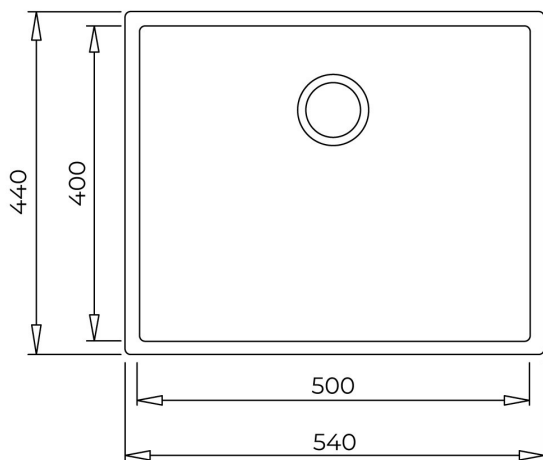

TEKA

Square 50.40 TG B

Fregadero Submontar Tegrante+

REFERENCIA

REF: 115230020 EAN: 8434778007374

CARACTERÍSTICAS

Tegrante+ (80% cuarzo)
Color: Negro resistente a decoloración
Acabado no poroso muy fácil de limpiar que impide la proliferación de bacterias
Superficie de alta resistencia a impactos, choques térmicos y altas temperaturas
Instalación: Submontar
Ancho de la base: > 60 cm
Desagüe: 3 ½''
Incluye:

-Contracanal con rebosadero decorativo
-Sifón / Cespól
-Grapas para instalación

Peso: 8.1 kg

Dimensiones

Exterior (Largo/Ancho): 540 x 440 mm

Cubeta (Largo/Ancho/Profundo): 500 x 400 x 200 mm

200mm

Colour Intensity

Easy Clean

Food safe

Resistencia

DIMENSIONES

Altura del producto (mm):**Anchura del producto (mm):** 440**Profundidad del producto (mm):** 200**Longitud del producto (mm):** 540**Peso del producto (Kg):** 8,17