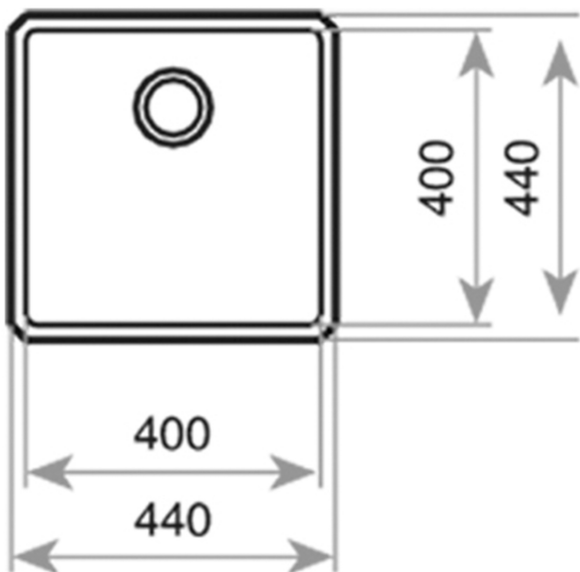

TEKA

Be Linea RS15 40.40

Fregadero de Submontar con SilentSmart

200mm

Antiséptico

Garantía de por vida + SilentSmart

R15, fácil de limpiar

REFERENCIA

REF: 115000007

EAN: 8434778004328

CARACTERÍSTICAS

Acero inoxidable

Acabado: Pulido

Instalación: Submontar

Ancho de la base: > 50 cm

Desagüe: 3 1/2"

Calibre: 18

Silentsmart (reduce 50% el ruido)

Incluye:

-Contracanasta con rebosadero y tapa decorativa

-Grapas para instalación

Peso: 3.48 kg

Dimensiones

Exterior (Largo/Ancho): 440 x 440 mm

Cubeta (Largo/Ancho/Profundo): 400 x 400 x 200 mm

DIMENSIONES

Altura del producto (mm):

Anchura del producto (mm): 440

Profundidad del producto (mm): 200

Longitud del producto (mm): 440

Peso del producto (Kg): 3,48