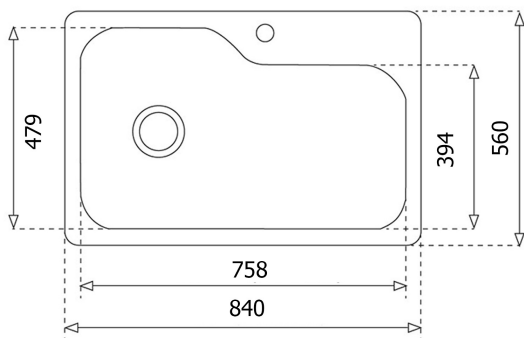

TEKA

DM 33.22 1C 8'' Fregadero Dual Mount

Antiséptico

Garantía
de por
vida

REFERENCIA

REF: 08731112 EAN: 60689687307

CARACTERÍSTICAS

Acero inoxidable
Acabado: Pulido
Instalación: Dual mount (Empotrar/ Submontar)
Ancho de la base: > 90 cm
Desagüe: 3 ½''
1 Agujero para grifería
Calibre: 19
Incluye:
-Contracanasta TKM

DIMENSIONES

Altura del producto (mm):
Anchura del producto (mm): 560
Profundidad del producto (mm): 204
Longitud del producto (mm): 840
Peso del producto (Kg):

COLORES

08731112 Inox