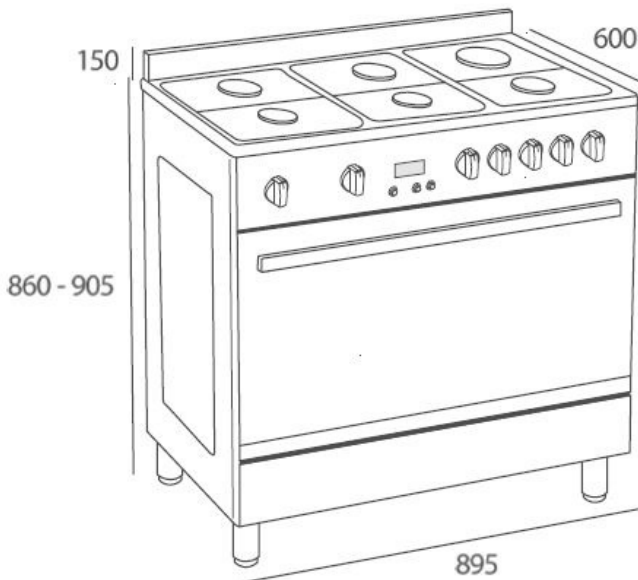

**TEKA****TOTAL FS3RS 966 GG X**

Estufa de piso 90 cm

6 Quemadores de alta eficiencia a gas en parrilla:  
-2 quemadores triple flama: 4,000 W (13,648 BTU)  
-1 quemador rápido: 3,000 W (10,236 BTU)  
-3 quemadores semi-rápidos: 1,750 W (5,971 BTU)

Horno con convección de 4 funciones  
Capacidad del horno: 5p (142L)  
Esmalte interior CrystalClean®  
Termostato de seguridad con termopar  
Luz interior  
Grill a gas 2,000 W (6,824 BTU)  
Guías cromadas con tope antivuelco con cinco alturas de cocinado  
Guía telescópica  
2 Bandejas profundas con esmalte CrystalClean®  
Parrilla cromada  
Paneles laterales catalíticos  
Quemador de alta eficiencia a gas en el horno:  
-1 quemador de horno: 4,500 W (15,354 BTU)

Tipos de gas: LP (butano/propano) o natural  
Potencia nominal máxima a gas: 15,500 W (52,888 BTU)  
Voltaje: 120 V~  
Frecuencia: 60 Hz  
Peso: 75 kg  
Dimensiones  
Cavidad (Alto/Ancho/Fondo): 470/760/400 mm  
Exterior (Alto/Ancho/Fondo): 860-905/895/600 mm

## DIMENSIONES

**Altura del producto (mm):** 860-905**Anchura del producto (mm):** 895**Profundidad del producto (mm):** 600**Longitud del producto (mm):****Peso del producto (Kg):** 75