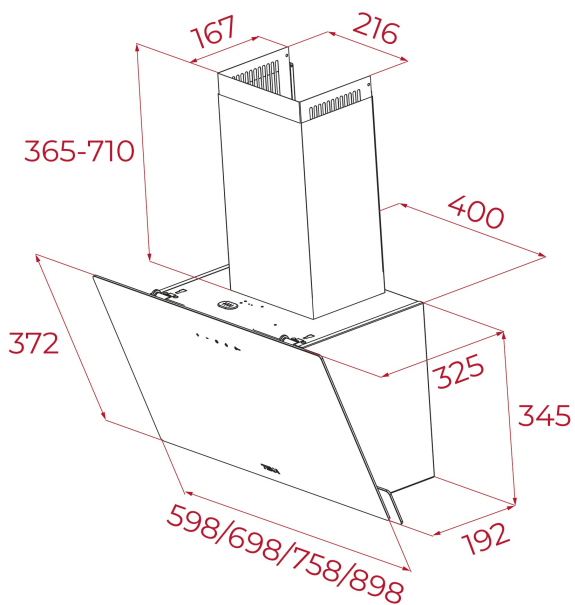

LED

PERFECTA-4

Programador
de tiempo
de aspiración

REFERENCIA

REF: 112950021

EAN: 8434778026955

DIMENSIONES

Altura del producto (mm): 710-1045 exhausting // 795-1045 filtering

Anchura del producto (mm): 898

Profundidad del producto (mm): 325,5

Longitud del producto (mm):

Peso del producto (Kg): 9,82

ESPECIFICACIONES TÉCNICAS

Clase de eficiencia energética: NA

Ruido (LwA) Velocidad mínima (dB): 55.31

Ruido (LwA) Velocidad máxima (dB): 63.41

Ruido (LwA) Velocidad de refuerzo (dB): 68.36

Ø Salida (mm): 150

COLORES

112950021

Negro