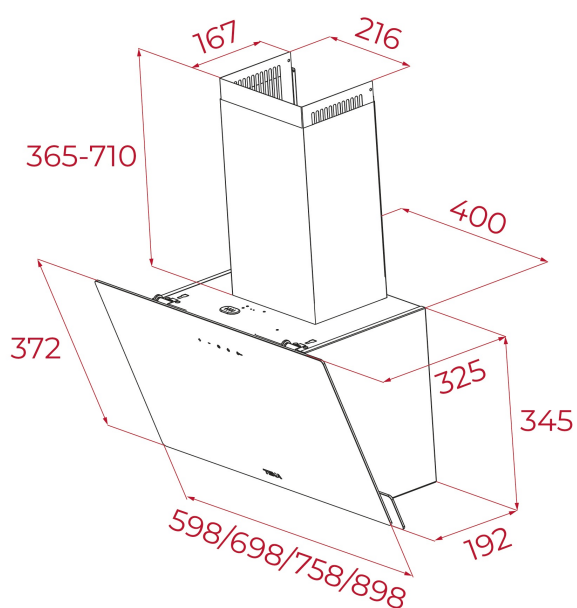

LED

PERFECTA-4

Programador
de tiempo
de aspiración

REFERENCIA

REF: 112950022

EAN: 8434778027976

DIMENSIONES

Altura del producto (mm): 710-1045 exhausting // 795-1045 filtering

Anchura del producto (mm): 760

Profundidad del producto (mm): 325

Longitud del producto (mm):

Peso del producto (Kg): TBC

ESPECIFICACIONES TÉCNICAS

Clase de eficiencia energética: NA

Ruido (LwA) Velocidad mínima (dB): 55.31

Ruido (LwA) Velocidad máxima (dB): 63.41

Ruido (LwA) Velocidad de refuerzo (dB): 68.36

Ø Salida (mm): 150

COLORES

112950022

Negro