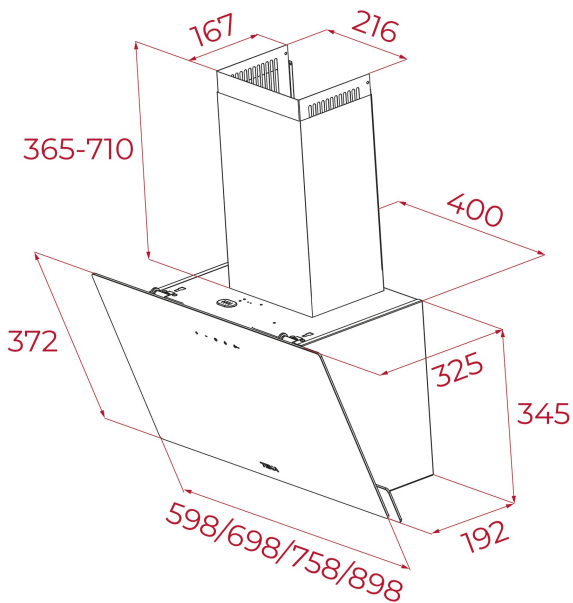

LED

PERFECTA-4

Programador
de tiempo
de aspiración