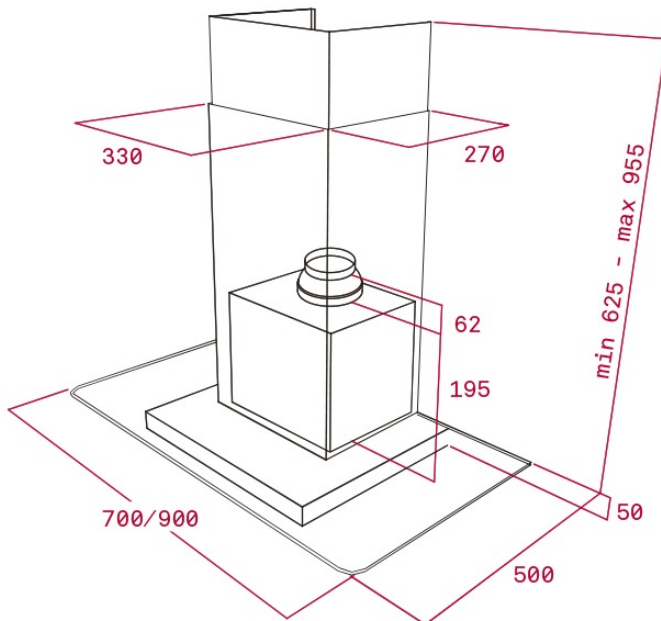

LED

Programador
de tiempo
de
aspiración

REFERENCIA

REF: 40485358

EAN: 8421152131190

CARACTERÍSTICAS

Acero inoxidable
 Ala decorativa de cristal de seguridad
 Panel electrónico iluminado con display
 Tres velocidades + intensiva
 Programación del tiempo de aspiración
 Lámparas LED
 Filtro de acero inoxidable, lavable en lavavajillas
 Indicador luminoso de saturación de filtros
 Motor blindado de doble turbina
 Capacidad de extracción máxima: 1,200 m³/h
 Capacidad de extracción UNE-EN-61591: 637 m³/h
 Nivel sonoro: min. 52 -máx. 60 dB
 Chimenea ajustable a la altura
 Filtro de carbón activo para recirculación del aire
 Potencia nominal máxima: 236 W
 Voltaje: 110-127 V~
 Frecuencia: 60 Hz
 Peso: 13 kg
 Dimensiones
 Exterior (Alto/Ancho/Fondo): 675-1005/900/500 mm

DIMENSIONES

Altura del producto (mm): 675-1005
Anchura del producto (mm): 900
Profundidad del producto (mm): 500
Longitud del producto (mm):
Peso del producto (Kg): 13

ESPECIFICACIONES TÉCNICAS

Clase de eficiencia energética: -
 Ruido (LwA) Velocidad mínima (dB): 52
 Ruido (LwA) Velocidad máxima (dB): 60
 Ruido (LwA) Velocidad de refuerzo (dB): -
 Ø Salida (mm): -

COLORES

40485358 Inox