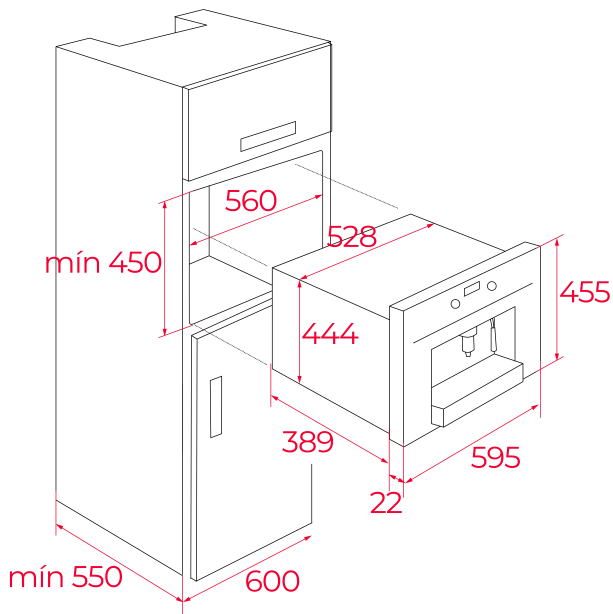

**TEKA****MAESTRO CLC 855 GM**

Cafetera empotrable de 3 funciones: café, vapor y agua caliente

Grano

Café molido

**REFERENCIA**

REF: 41598031

EAN: 8421152153826

**CARACTERÍSTICAS**

Despachador para vapor y agua caliente de 15 bar

Molino de café integrado

Regulador de molido de café (13 posiciones)

Depósito de granos de café: 200 gr

Depósito para café premolido

Tanque de agua 1.8 L

Función de limpieza automática al encendido y apagado

Peso: 23 kg

Dimensiones

Exterior (Alto/Ancho/Fondo): 455/595/413 mm

**DIMENSIONES****Altura del producto (mm): 455****Anchura del producto (mm): 595****Profundidad del producto (mm): 412****Longitud del producto (mm):****Peso del producto (Kg): 23****ESPECIFICACIONES TÉCNICAS**

Tasa de potencia (V): 127

Frecuencia (Hz): 60

Potencia nominal máxima (W): 1350

**COLORES**

41598031

Cristal negro con marco